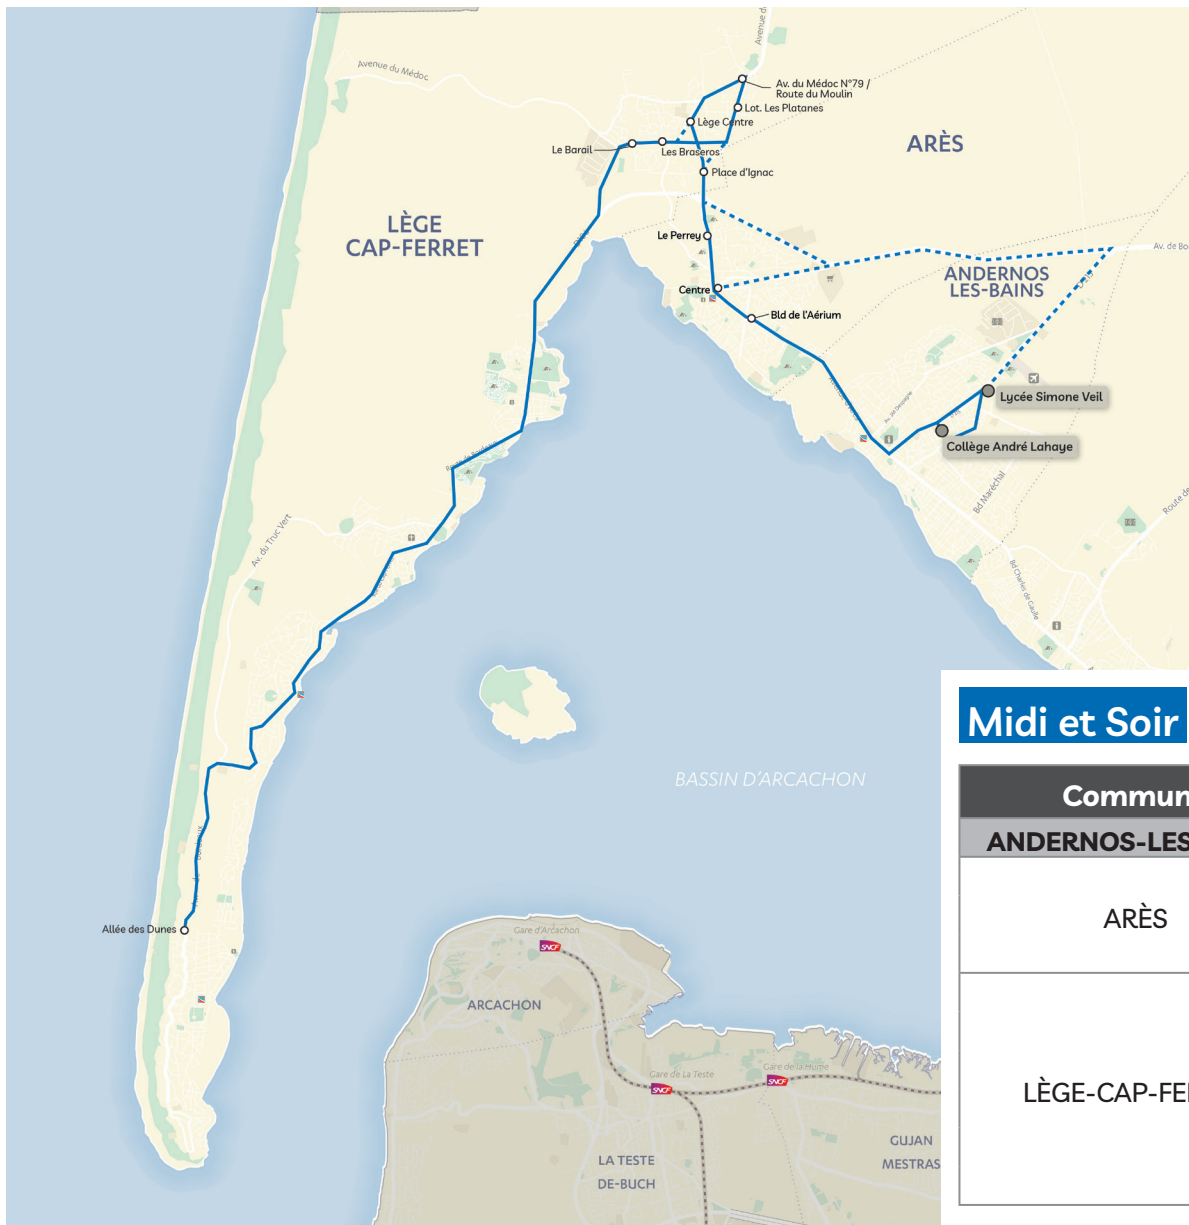

Collège et Lycée d'Andernos-les-Bains

Matin

Commune	Nom arrêt	LàV
LÈGE-CAP-FERRET	La Pointe	6h40
	Rue Du Sémaphore	6h42
	Pl. Mauret Lafage	6h43
	Av. Des Tourterelles	6h45
	La Brise	6h47
	Av. Sud Du Phare	6h48
	Av. Nord Du Phare	6h50
	Rue Des Fauvettes	6h52
	Rue De La Plage	6h54
	Av. De L'océan	6h56
	Allée Des Dunes	6h58
	R.p. De L'herbe	7h02
	Dune De L'herbe	7h04
	Le Canon	7h06
	Piraillan	7h08
	Les Réservoirs	7h10
	Allée Des Écureuils	7h11
	Le Grand Piquey	7h12
	Le Petit Piquey	7h14
	Les Jacquets	7h16
	Le Four	7h17
	Lede Des Oies	7h21
	Claouey	7h22
	Jane De Boy	7h24
	La Pignada	7h25
	Braseros	7h30
	ANDERNOS-LES-BAINS	Lycée Simone Veil
	Collège André Lahaye	7h50

Midi et Soir

Commune	Nom arrêt	Mercredi	LMJV	LMJ
ANDERNOS-LES-BAINS	Collège André Lahaye	12h10	17h10	I
	Lycée Simone Veil	12h20	17h20	18h10
LÈGE-CAP-FERRET	Braseros	12h35	17h35	I
	La Pignada	12h40	17h40	18h30
	Jane De Boy	12h41	17h41	18h31
	Claouey	12h43	17h43	18h33
	Lede Des Oies	12h44	17h44	18h34
	Le Four	12h47	17h47	18h35
	Les Jacquets	12h49	17h49	18h37
	Le Petit Piquey	12h51	17h51	18h40
	Le Grand Piquey	12h53	17h53	18h42
	Allée Des Écureuils	12h54	17h54	18h43
	Les Réservoirs	12h55	17h55	18h44
	Piraillan	12h57	17h57	18h46
	Le Canon	12h59	17h59	18h48
	Dune De L'herbe	13h01	18h01	18h50
	R.p. De L'herbe	13h05	18h05	18h53
	Allée Des Dunes	13h07	18h07	18h54
	Av. De L'océan	13h09	18h09	18h56
	Rue De La Plage	13h11	18h11	18h58
	Rue Des Fauvettes	13h13	18h13	19h00
	Rue Des Mouettes	13h15	18h15	19h02
	Av. Sud Du Phare	13h17	18h17	19h04
	La Brise	13h18	18h18	19h05
	Av. Des Tourterelles	13h20	18h20	19h07
Pl. Mauret Lafage	13h22	18h22	19h09	
La Pointe	13h24	18h24	19h11	
Rue Du Sémaphore	13h26	18h26	19h13	

Matin

Commune	Nom arrêt	LàV
LÈGE-CAP-FERRET	Le Barail	7h15
	Lot. Les platanes	7h17
	Av. Du Médoc n°79	7h19
	Centre	7h21
	Place d'ignac	7h23
ARÈS	Le Perrey	7h26
ANDERNOS-LES-BAINS	Lycée Simone Veil	7h40
	Collège André Lahaye	7h50