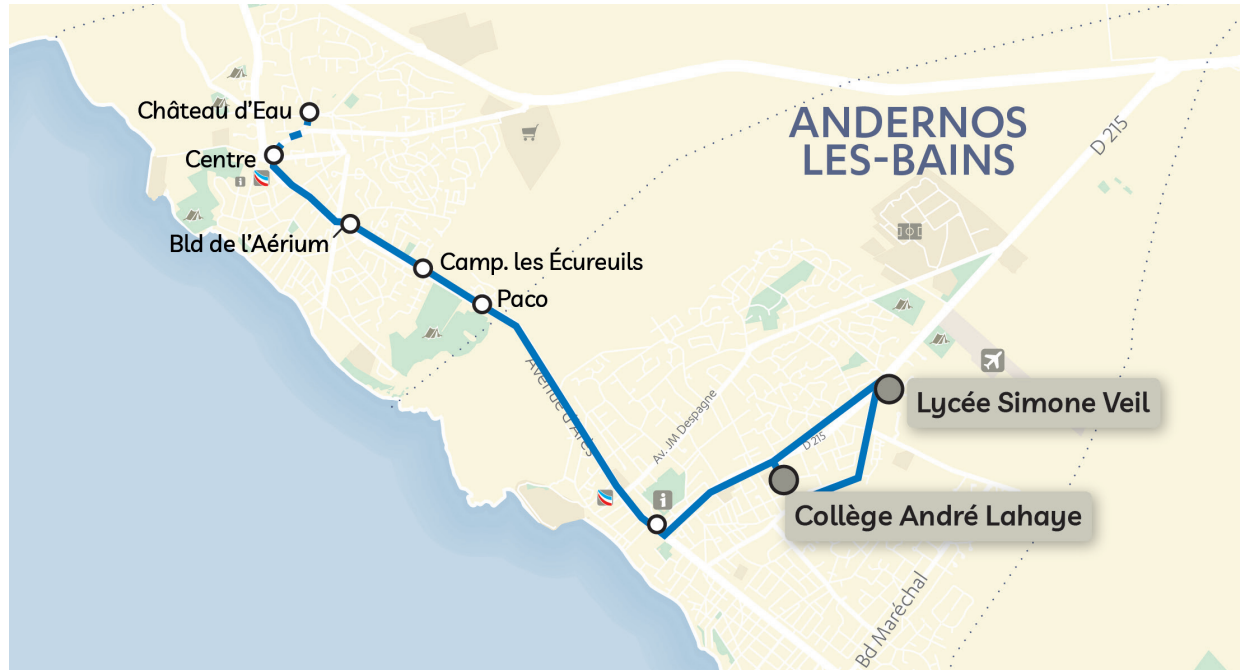

Collège et Lycée d'Andernos-les-Bains

Matin

Commune	Nom arrêt	LàV
ARÈS	Centre	7h23
	Bd de l'Aérium	7h26
	Allée des écureuils	7h28
	Paco	7h30
ANDERNOS-LES-BAINS	Collège André Lahaye	7h42
	Lycée Simone Veil	7h50

Midi et Soir

Commune	Nom arrêt	Mercredi	LMJV
ANDERNOS-LES-BAINS	Collège André Lahaye	12h10	17h10
	Lycée Simone Veil	12h20	17h30
ARÈS	Paco	12H26	17H36
	Allée des écureuils	12H28	17H38
	Bd de l'Aérium	12H30	17H40
	Centre	12H32	17H42
	Château d'eau	-	17H45