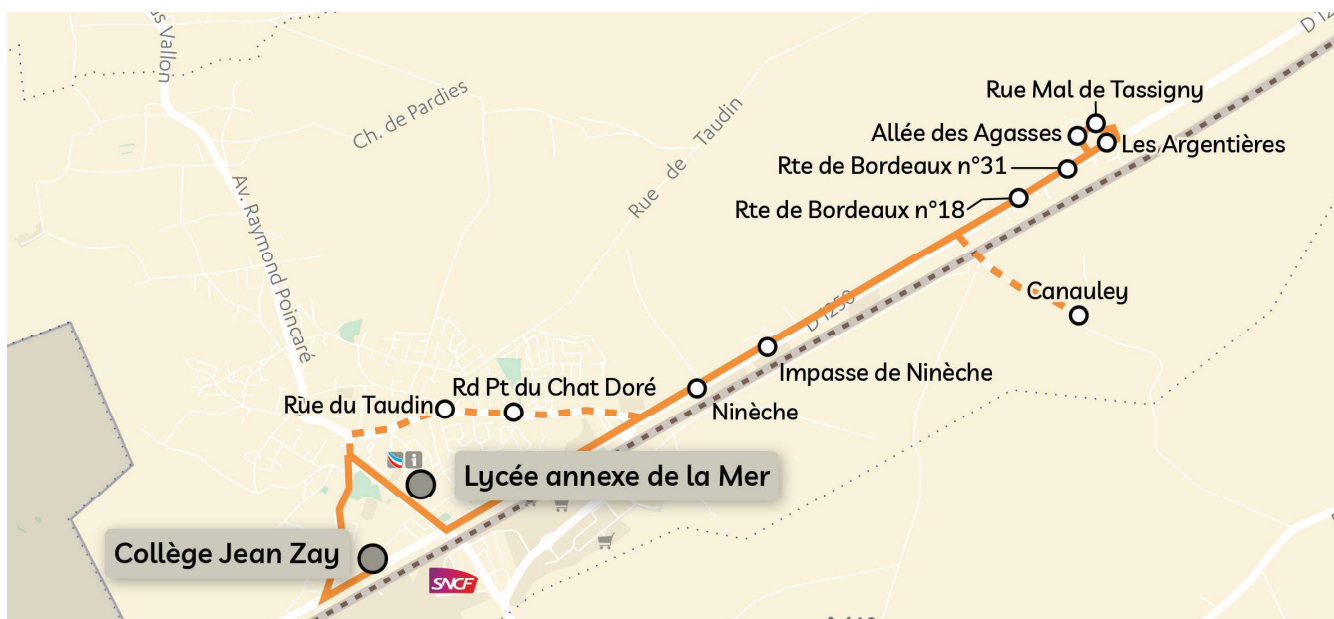

Collège et Lycée de Biganos

Matin

Commune	Nom arrêt	LàV
BIGANOS	Rte De Bordeaux N°18	07h48
	Les Argentières	07h50
	Rue Mal De Tassigny	07h51
	Allée Des Agasses	07h52
	Rte de Bordeaux N°31	07h53
	Impasse de Ninèche	07h57
	Ninèche	07h58
BIGANOS	Lycée annexe de la Mer	8h05
	Collège Jean Zay	8h15

Midi et Soir

Commune	Nom arrêt	Mercredi	LMJV
BIGANOS	Collège Jean Zay	12h35	17h10
	Lycée annexe de la Mer	12h40	17h15
BIGANOS	Rue Du Taudin	I	17h20
	Rd Point Du Chat Dore	I	17h22
	Rte De Bordeaux N°18	12h52	17h30
	Les Argentières	12h55	17h33
	Rue Mal De Tassigny	12h56	17h34
	Allée Des Agasses	12h57	17h35
	Rte De Bordeaux N°31	12h59	17h37
	Canauley	13h05	17h40
	Imp. De Nineche	13h10	17h45
Ninèche	13h13	17h47