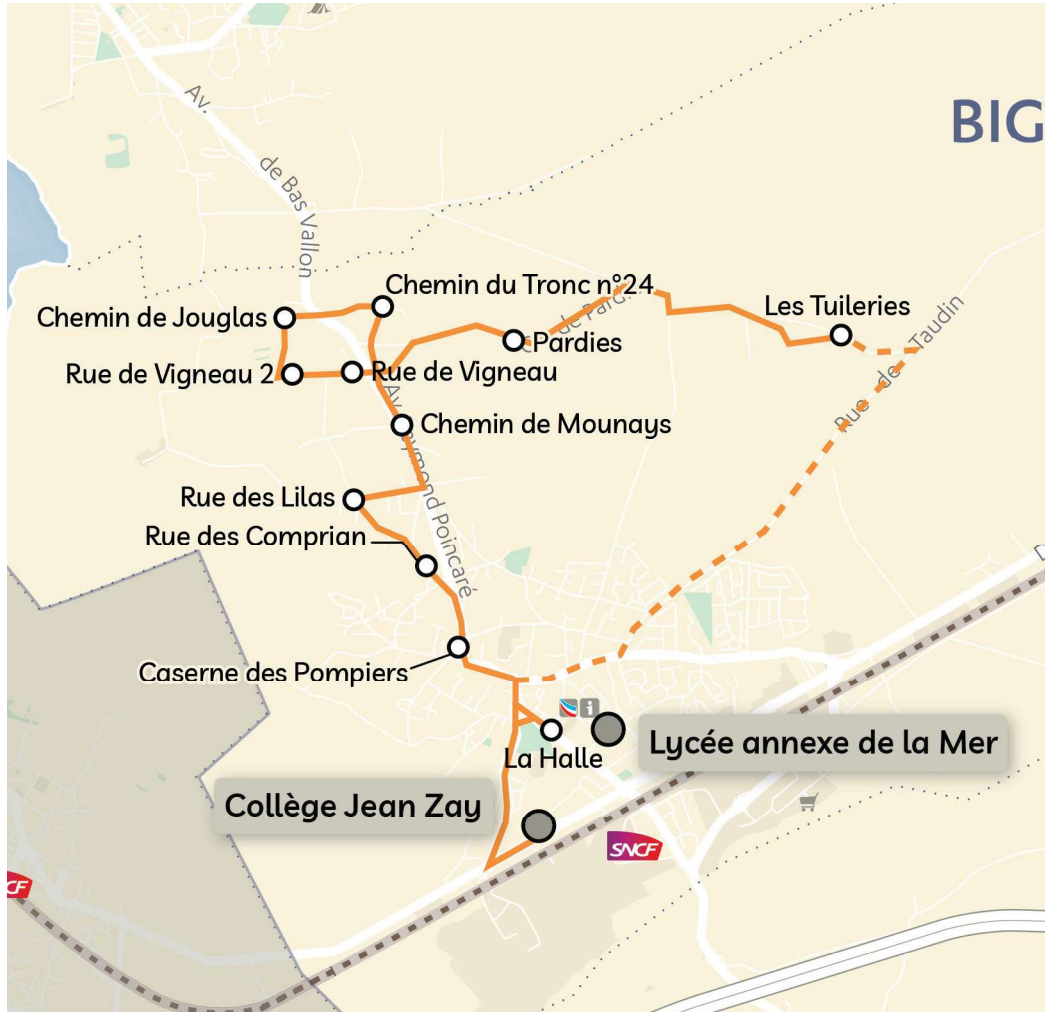

### Matin

Commune	Nom arrêt	LMJV
BIGANOS	Les Tuileries	7h40
	Pardies	7h43
	Rue du vigneau	7h46
	Rue du vigneau 2	7h47
	Ch. De jouglas	7h49
	Ch. Du tronc	7h51
	Ch. De mounays	7h54
	Rue des lilas	7h57
	Rue de Comprian	7h59
	<b>BIGANOS</b>	<b>Collège Jean Zay</b>

### Midi et Soir

Commune	Nom arrêt	Mercredi	LMJV
<b>BIGANOS</b>	<b>Collège Jean Zay</b>	<b>12h35</b>	<b>17h10</b>
	<b>Écoles de Biganos</b>	<b>I</b>	<b>17h15</b>
BIGANOS	Les Tuileries	12h42	17h30
	Pardies	12h45	17h33
	Rue du vigneau	12h47	17h35
	Rue du vigneau 2	12h48	17h36
	Ch. De jouglas	12h50	17h38
	Ch. Du tronc	12h52	17h40
	Ch. De mounays	12h55	17h43
	Rue des lilas	12h57	17h47
	Rue de Comprian	12h59	17h49
	Caserne des pompiers	I	17h51

### Matin

Commune	Nom arrêt	LMJV
BIGANOS	Les Tuileries	8h22
	Pardies	8h25
	Rue du vigneau	8h27
	Rue du vigneau 2	8h28
	Ch. De jouglas	8h30
	Ch. Du tronc	8h32
	Ch. De mounays	8h34
	Rue des lilas	8h37
	Rue de Comprian	8h39
	Caserne des pompiers	8h41
	<b>BIGANOS</b>	<b>Écoles de Biganos</b>

Les horaires sont donnés pour des conditions normales de circulation.

**Matin**

Commune	Nom arrêt	LàV
BIGANOS	Canauley	7h50
	18 Route de Bordeaux	7h55
	Impasse de Ninèche	8h00
	Ninèche	8h02
<b>BIGANOS</b>	<b>Collège Jean Zay</b>	<b>8h10</b>