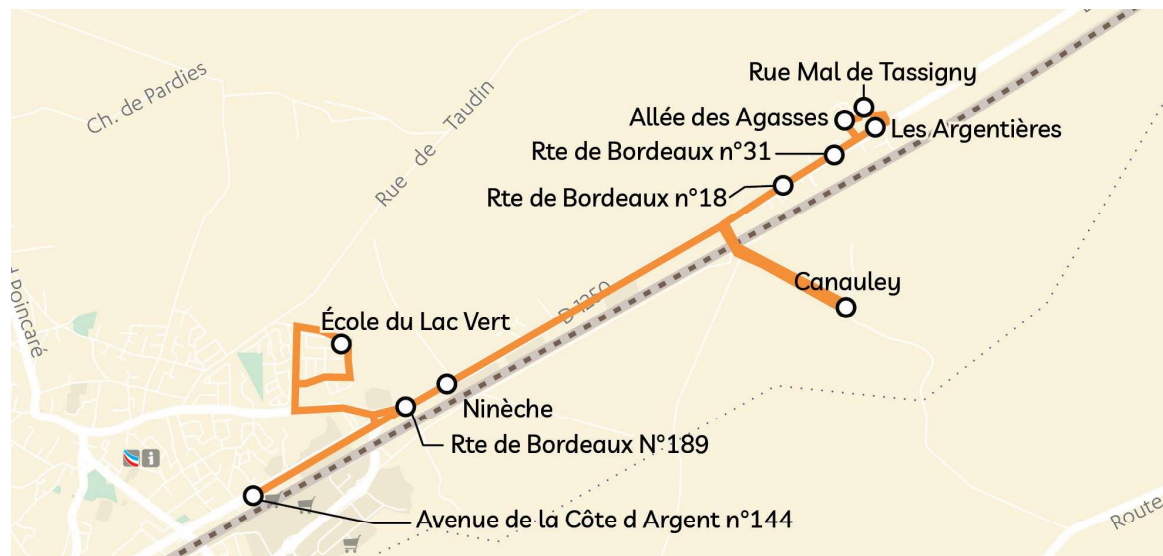

Destination Écoles et Collège de Biganos

Matin

Commune	Nom arrêt	LMJV
BIGANOS	Côte D'argent	8h26
	Pont De Canauley	8h29
	Rte De Bordeaux N°18	8h32
	Les Argentières	8h36
	Rue Mal De Lattre De Tassigny	8h37
	Les Agasses	8h38
	Rte De Bordeaux N°31	8h40
	Ninèche	8h44
BIGANOS	Écoles du Lac Vert	8h50

Soir

Commune	Nom arrêt	LMJV
BIGANOS	Écoles du Lac Vert	17h05
BIGANOS	Côte D'argent	17h11
	Pont De Canauley	17h17
	Rte De Bordeaux N°18	17h20
	Les Argentières	17h23
	Rue Mal De Lattre De Tassigny	17h24
	Les Agasses	17h25
	Rte De Bordeaux N°31	17h27
	Nineche	17h31