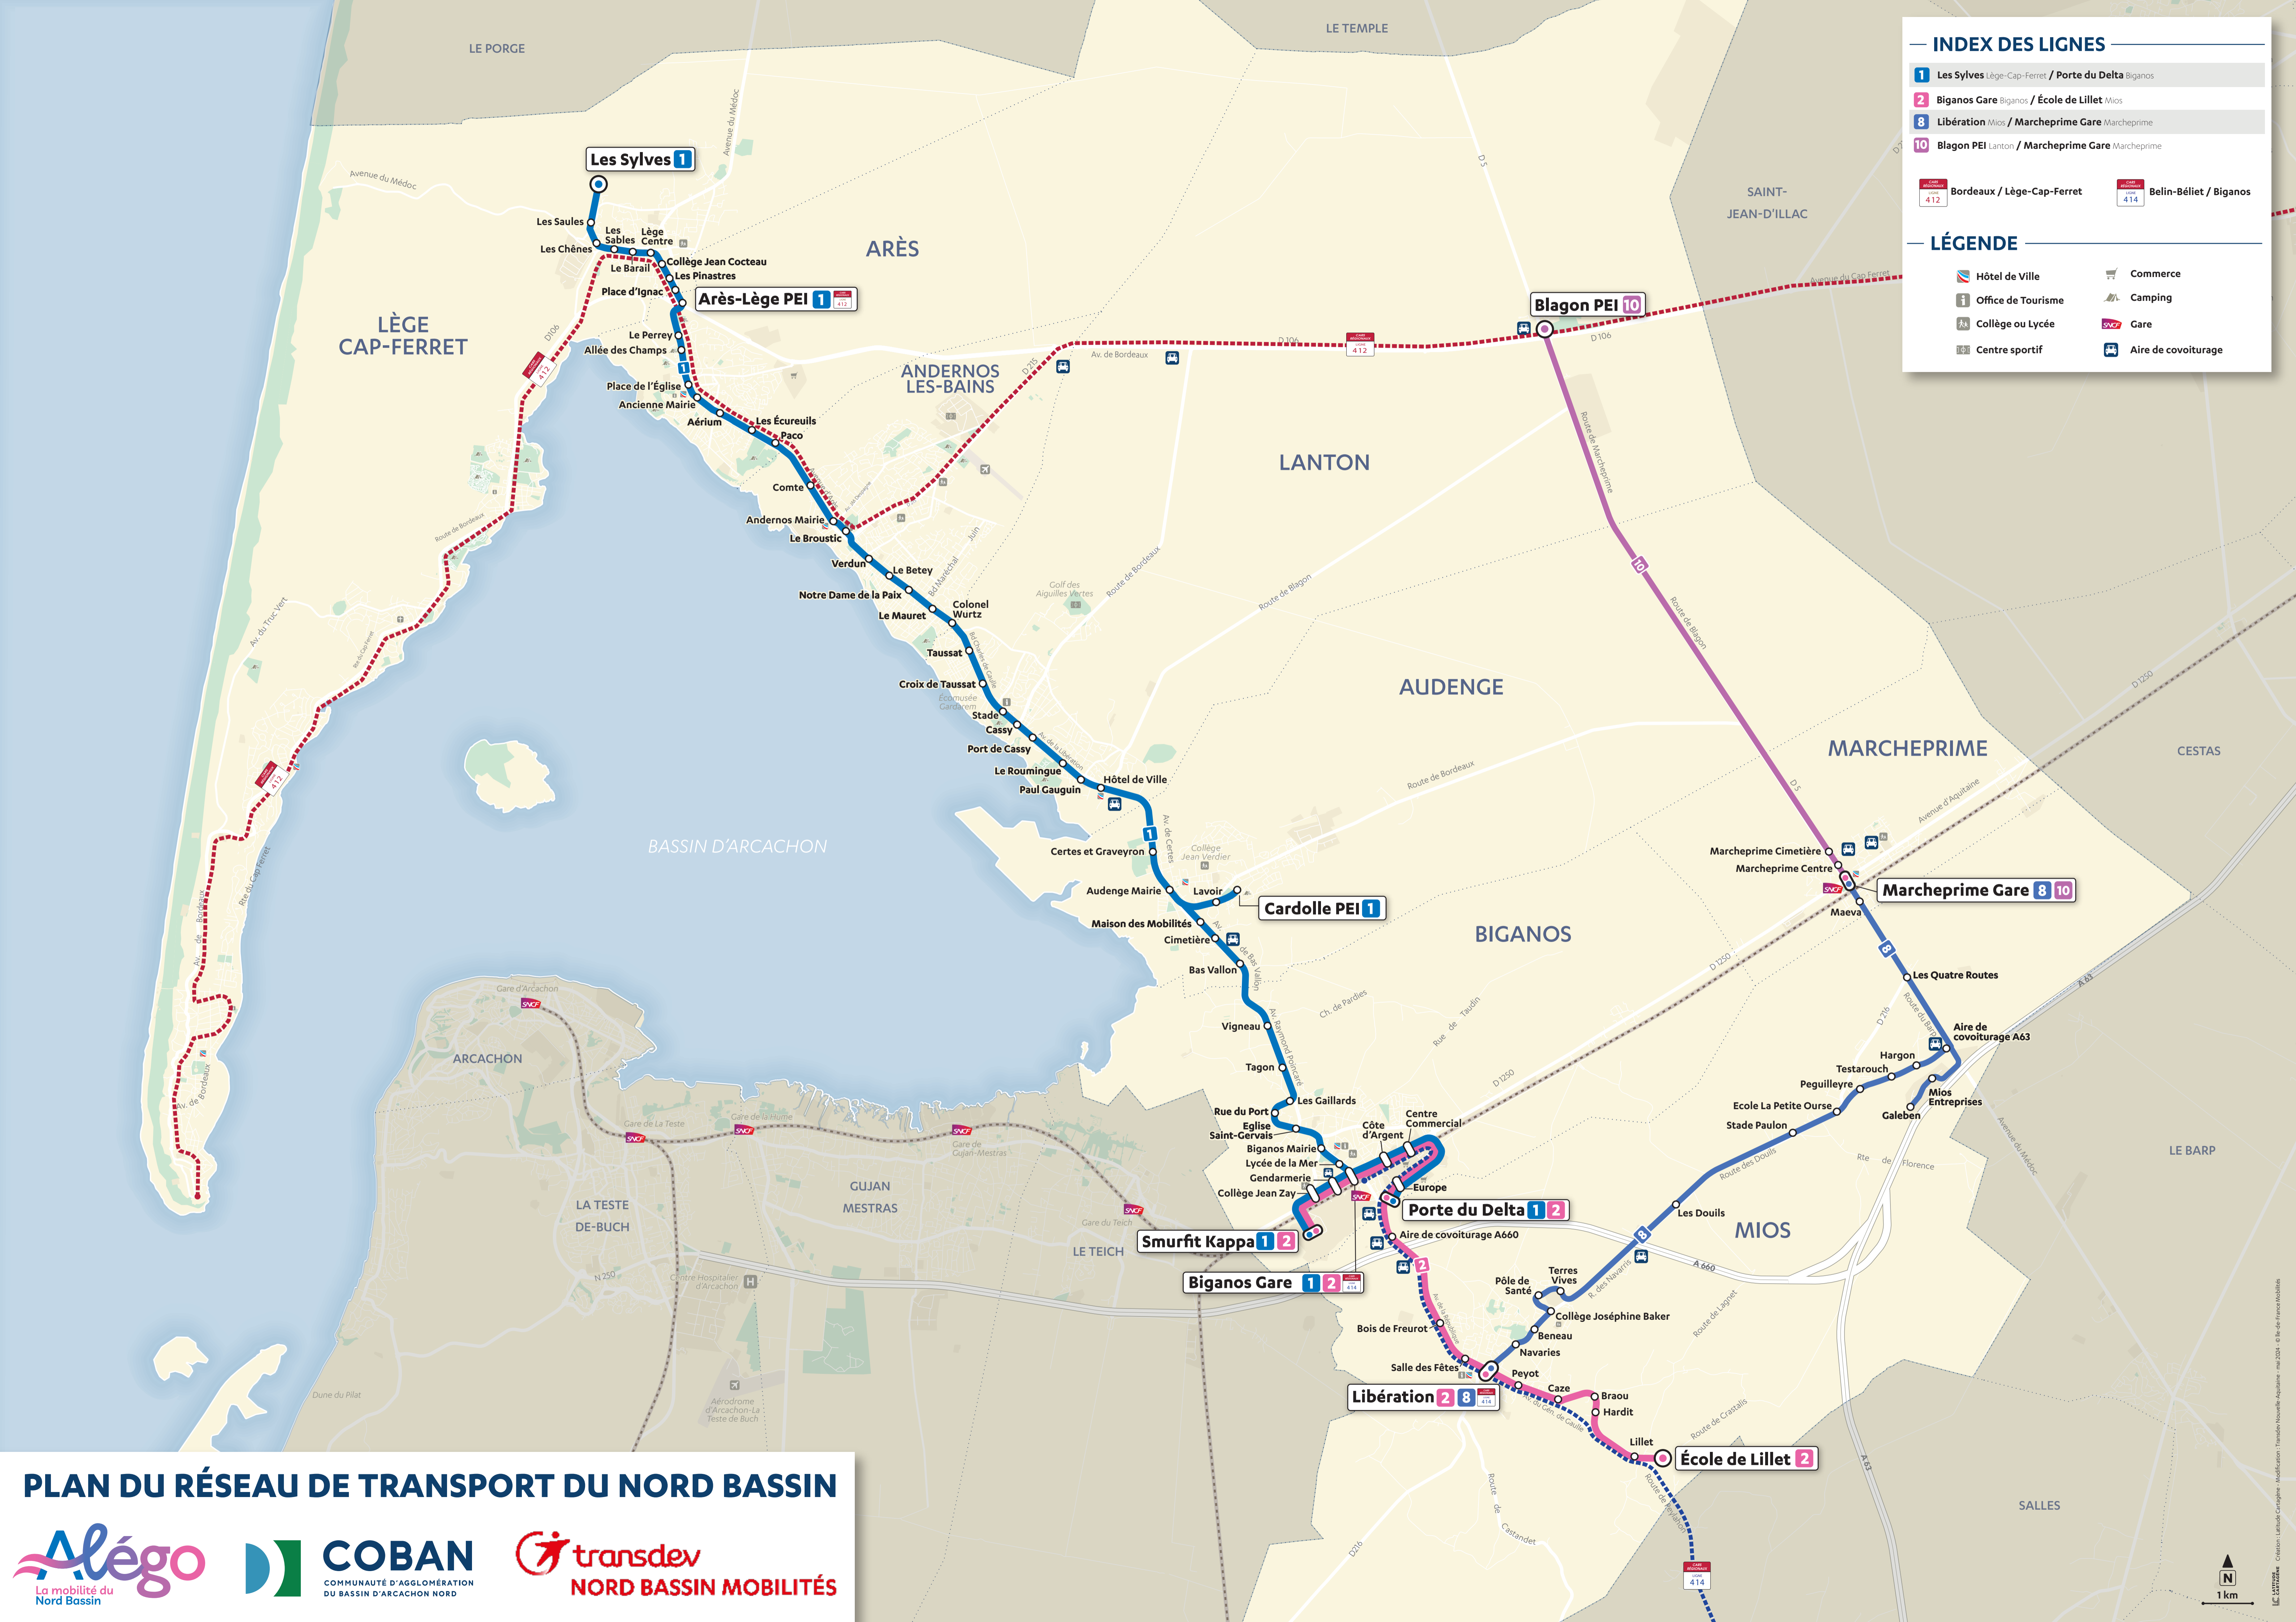

INDEX DES LIGNES

- **1** Les Sylves Lège-Cap-Ferret / Porte du Delta Biganos
- **2** Biganos Gare Biganos / École de Lillet Mios
- **8** Libération Mios / Marcheprime Gare Marcheprime
- **10** Blagon PEI Lanton / Marcheprime Gare Marcheprime

- Bordeaux / Lège-Cap-Ferret
- Belin-Bélier / Biganos

LÉGENDE

Hôtel de Ville	Commerce
Office de Tourisme	Camping
Collège ou Lycée	Gare
Centre sportif	Aire de covoiturage

PLAN DU RÉSEAU DE TRANSPORT DU NORD BASSIN