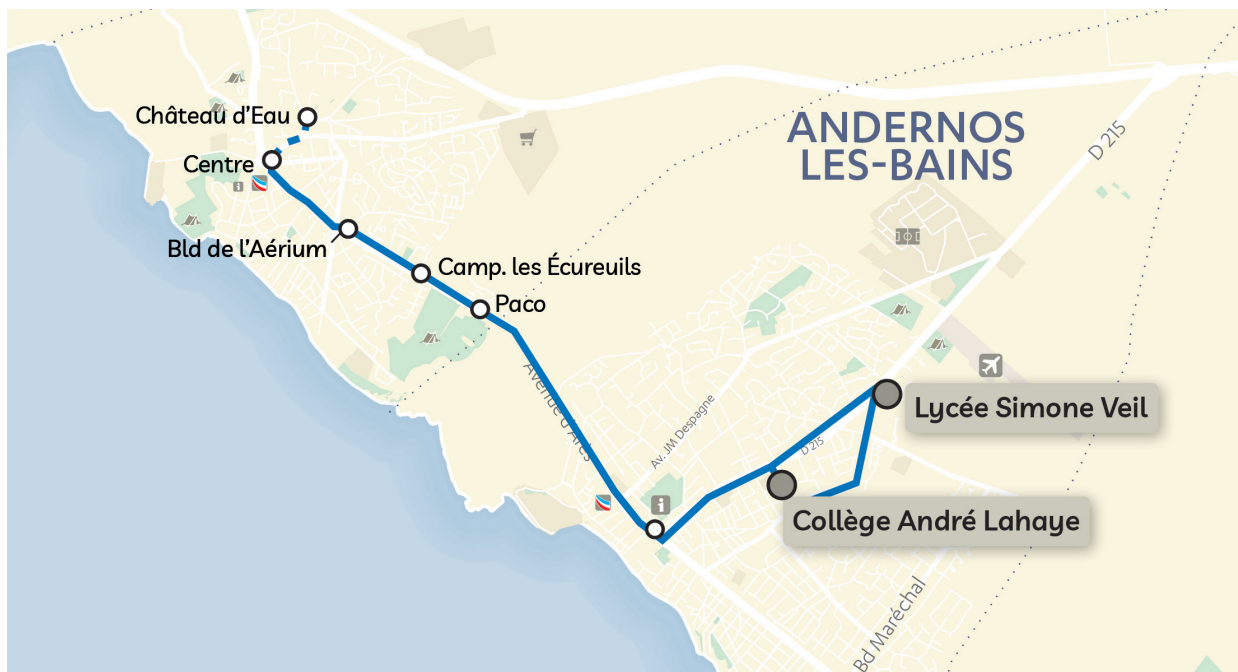

# Collège et Lycée d'Andernos-les-Bains

**Matin**

Commune	Nom arrêt	LàV
LÈGE-CAP-FERRET	La Pointe	6h35
	Rue Du Sémaphore	6h37
	Pl. Mauret Lafage	6h38
	Av. Des Tourterelles	6h40
	La Brise	6h42
	Av. Sud Du Phare	6h43
	Av. Nord Du Phare	6h45
	Rue Des Fauvettes	6h47
	Rue De La Plage	6h49
	Av. De L'océan	6h51
	Allée Des Dunes	6h53
	R.p. De L'herbe	6h57
	Dune De L'herbe	6h59
	Le Canon	7h01
	Piraillan	7h03
	Les Réservoirs	7h05
	Allée Des Écureuils	7h06
	Le Grand Piquey	7h07
	Le Petit Piquey	7h09
	Les Jacquets	7h11
	Le Four	7h12
	Lede Des Oies	7h16
	Claouey	7h17
	Jane De Boy	7h19
	La Pignada	7h20
	Braseros	7h25
ARÈS	Le Perrey	7h27
ANDERNOS-LES-BAINS	Collège André Lahaye	7h45
	Lycée Simone Veil	7h50

### Matin

Commune	Nom arrêt	LàV
ARÈS	Les Hauts d'Arès 1	7h20
	Les Hauts d'Arès 2	7h21
	Les Hauts d'Arès 3	7h23
	Hameau Des écoles	7h25
ANDERNOS-LES-BAINS	Lycée Simone Veil	7h40
	Collège André Lahaye	7h50

### Midi et Soir

Commune	Nom arrêt	Mercredi	LMJV
ANDERNOS-LES-BAINS	Lycée Simone Veil	12h20	17h20
ARÈS	La Montagne	I	17h30
	Hameau Des Ecoles	12h35	17h38
	Les Hauts d'Arès 3	12h38	17h41
	Les Hauts d'Arès 2	12h41	17h43
	Les Hauts d'Arès 1	12h43	17h45

### Matin

Commune	Nom arrêt	LàV
ARÈS	Centre	7h23
	Bd de l'Aérium	7h26
	Allée des écureuils	7h28
	Paco	7h30
ANDERNOS-LES-BAINS	Collège André Lahaye	7h42
	Lycée Simone Veil	7h50