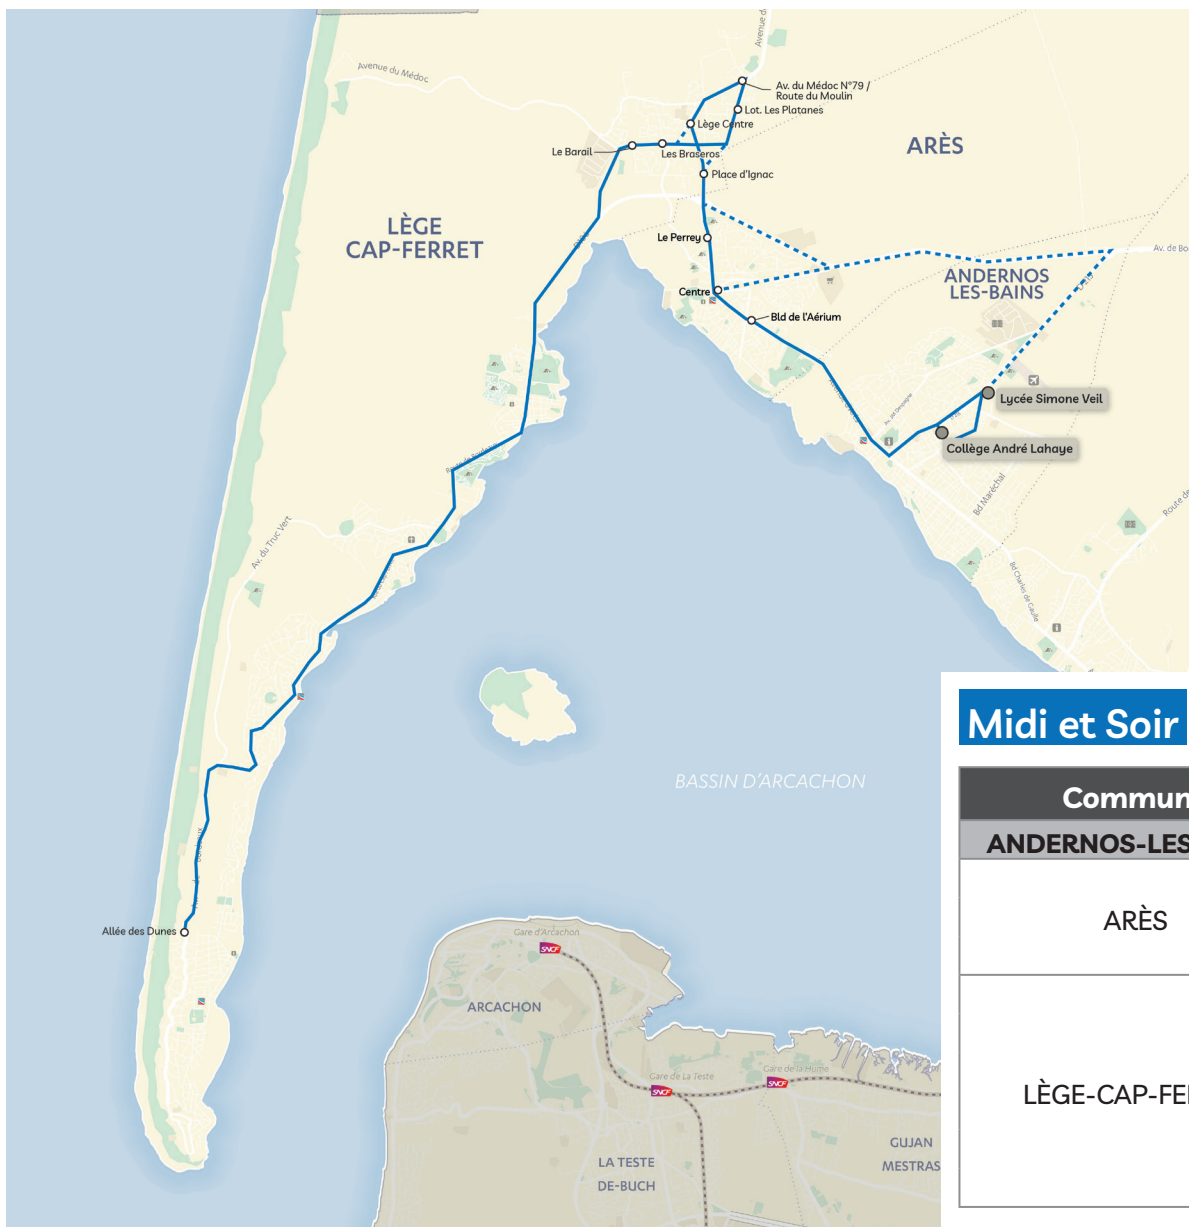

Matin

Commune	Nom arrêt	LàV
LÈGE-CAP-FERRET	Le Barail	7h15
	Lot. Les platanes	7h17
	Av. Du Médoc n°79	7h19
	Centre	7h21
	Place d'ignac	7h23
ANDERNOS-LES-BAINS	Lycée Simone Veil	7h40
	Collège André Lahaye	7h50

Midi et Soir

Commune	Nom arrêt	Mercredi	LMJV	LMJ
ANDERNOS-LES-BAINS	Lycée Simone Veil	12h20	17h20	18h10
ARÈS	Bd De L'aérium	|	|	18h17
	Centre	|	|	18h19
	Le Perrey	|	|	18h21
LÈGE-CAP-FERRET	Place D'ignac	12h35	17h35	18h23
	Lot. Les Platanes	12h38	17h36	18h25
	Av. Du Médoc N°79	12h41	17h38	18h26
	Centre	12h43	17h40	18h28
	Les Braseros	|	|	18h29
	Le Barail	12h45	17h43	18h30