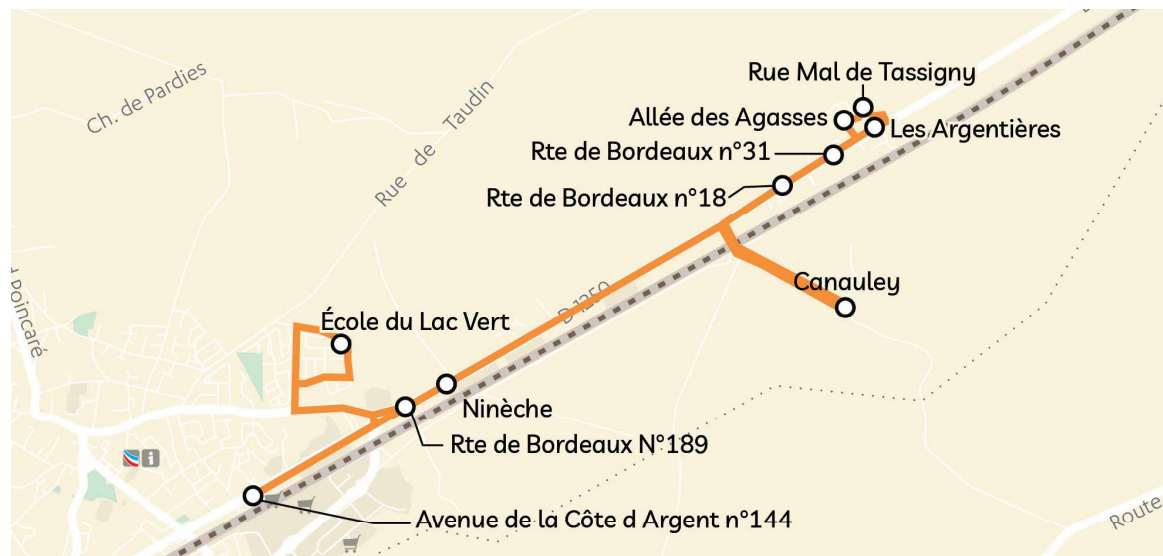

Les horaires sont donnés pour des conditions normales de circulation.

Matin

Commune	Nom arrêt	LàV
BIGANOS	Canauley	7h50
	18 Route de Bordeaux	7h55
	Impasse de Ninèche	8h00
	Ninèche	8h02
BIGANOS	Collège Jean Zay	8h10

Midi et Soir

Commune	Nom arrêt	LMJV
BIGANOS	Écoles de Biganos	17h10
BIGANOS	Rue des canadiens	17h13
	Rue des fauvettes	17h14
	Rue du Taudin n°11	17h17
	Rue de la forêt	17h19
	Rue Camille Jullian	17h23
	Rue fontanelle n°19	17h25
	Rue fontanelle / tagon	17h27
	Rue des Eyquems	17h28
	Place des gaillards	17h30
	Rue Marcel Pagnol	17h33
	Rue des sables	17h35

Les horaires sont donnés pour des conditions normales de circulation.

Matin

Commune	Nom arrêt	LMJV
BIGANOS	Rue J. Mermoz	8h20
	Braou	8h21
	Ch. De Lyze N°23	8h26
	Pharmacie De La Côte D'argent	8h29
	Pont De Neau 1	8h35
BIGANOS	Écoles de Biganos	8h45

Midi et Soir

Commune	Nom arrêt	LMJV
BIGANOS	Écoles de Biganos	17h05
BIGANOS	Rue J. Mermoz	17h15
	Braou	17h16
	Ch. De Lyze N°23	17h21
	Pharmacie De La Côte D'argent	17h24
	Pont De Neau 1	17h32

Destination Écoles et Collège de Biganos