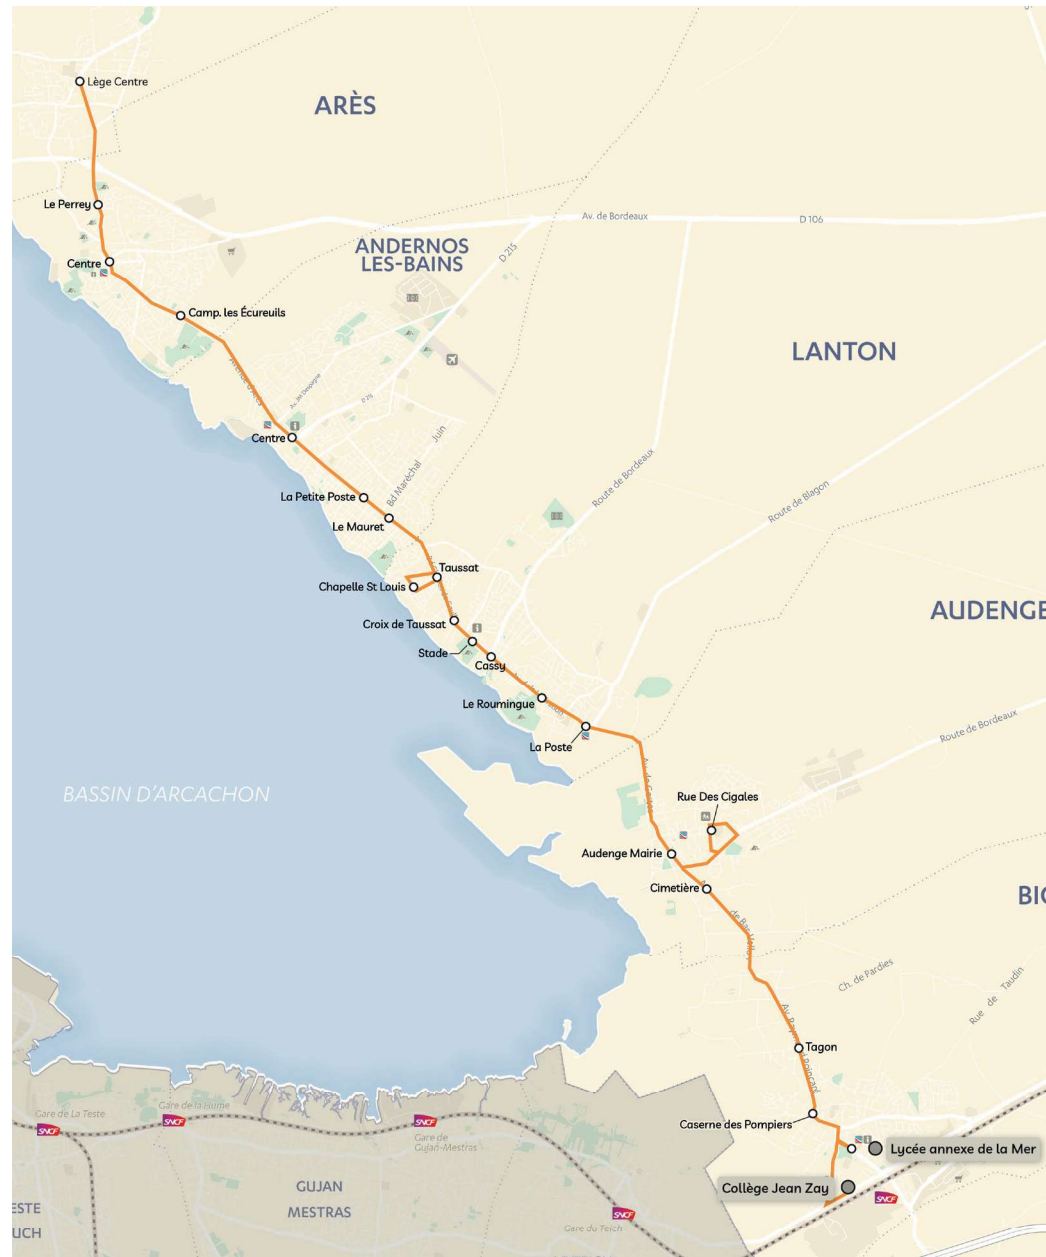

Midi et Soir

Commune	Nom arrêt	Mercredi	LMJV
BIGANOS	Collège Jean Zay	12h35	I
	Lycée annexe de la Mer	12h40	18h00
BIGANOS	Rue De Taudin	12h43	I
	R.p. Du Chat Doré	12h45	18h03
MIOS	Bois De Freurot	12h51	18h10
	Salle Des Fêtes	12h53	18h12
	L'orée Du Bois	12h56	18h15

Circuit scolaire 410

Anciens numéros TSC03-004, TSC03-007

Destination

Collège et Lycée de Biganos

Matin

Commune	Nom arrêt	LàV
LÈGE-CAP-FERRET	Centre	7h00
ARÈS	Le Perrey	7h03
	Centre	7h08
	Les Écureuils	7h10
ANDERNOS-LES-BAINS	Centre *	7h15
	La Petite Poste	7h18
	Le Mauret	7h20
LANTON	La Chapelle	7h23
	Taussat	7h25
	Croix De Taussat	7h27
	Stade	7h29
	Cassy	7h31
	Le Roumingue	7h34
	La Poste	7h36
AUDENGE	Mairie	7h40
	Rue Des Cigales	7h44
	Cimetière	7h50
BIGANOS	Tagon	7h55
	Caserne Des Pompiers	7h57
BIGANOS	Lycée annexe de la Mer	8h00
	Collège Jean Zay	8h10

* En raison du marché d'Andernos-les-Bains le vendredi matin, l'arrêt est décalé à l'arrêt « Rue de la Carreyre » (au niveau de l'Intermarché).

Midi et Soir

Commune	Nom arrêt	Mercredi	LMJV	LMJV
BIGANOS	Collège Jean Zay	12h35	17h10	I
	Lycée annexe de la Mer	12h40	17h15	18h05
BIGANOS	Caserne Des Pompiers	12h43	17h18	18h08
	Tagon	12h46	17h21	18h11
AUDENGE	Cimetière	12h51	17h26	18h16
	Rue Des Cigales	12h55	17h30	18h20
	Mairie	12h59	17h35	18h24
LANTON	La Poste	13h03	17h38	18h28
	Le Roumingue	13h05	17h40	18h30
	Cassy	13h08	17h43	18h33
	Stade	13h10	17h45	18h35
	Croix De Taussat	13h12	17h47	18h37
	Lantoin - Taussat	13h14	17h49	18h39
	La Chapelle	13h17	17h52	18h42
ANDERNOS-LES-BAINS	Le Mauret	13h20	17h55	18h45
	La Petite Poste	13h22	17h57	18h47
	Centre	13h25	18h00	18h50
ARÈS	Les Écureuils	13h28	18h03	18h53
	Centre	13h30	18h05	18h55
	Le Perrey	13h32	18h07	18h57
LÈGE-CAP-FERRET	Centre	13h35	18h10	19h00