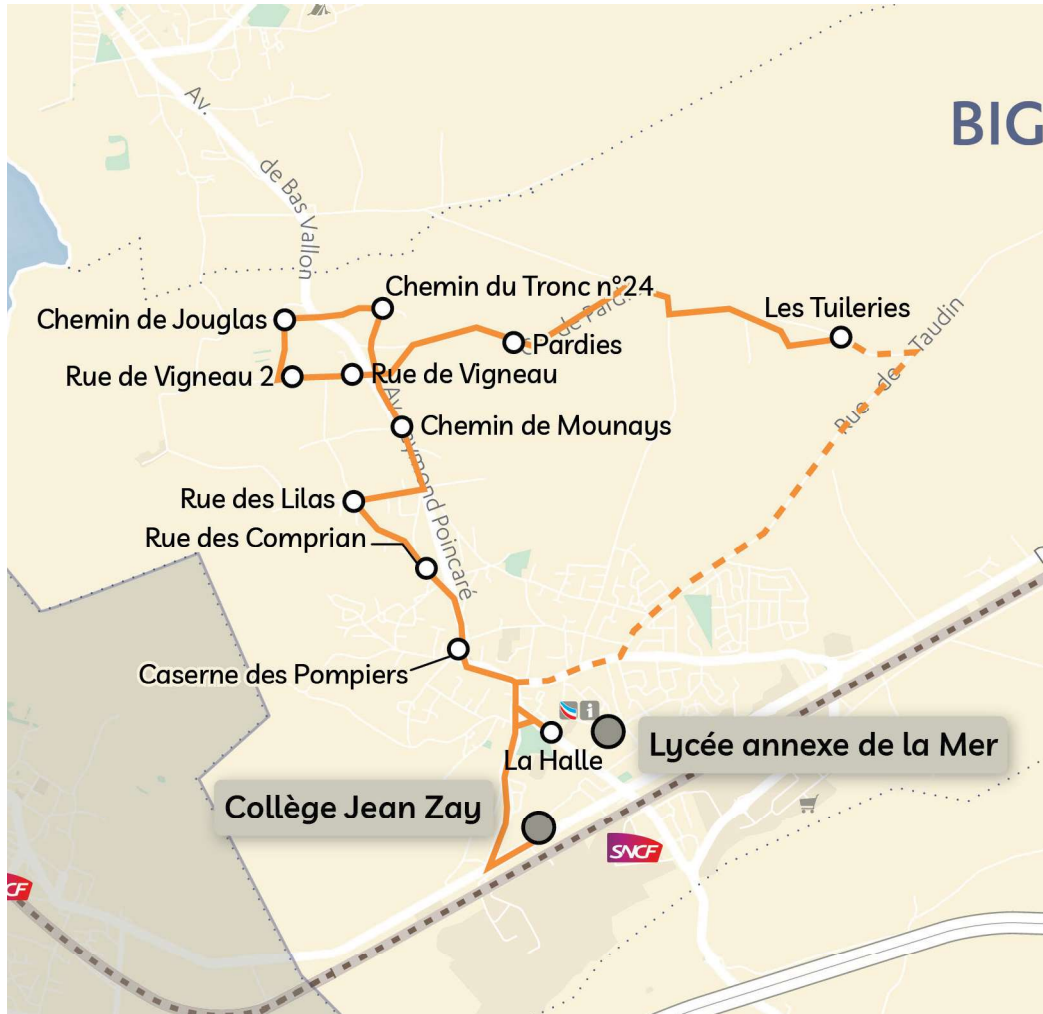

Matin

Commune	Nom arrêt	LMJV
BIGANOS	Les Tuileries	7h40
	Pardies	7h43
	Rue du vigneau	7h46
	Rue du vigneau 2	7h47
	Ch. De jouglas	7h49
	Ch. Du tronc	7h51
	Ch. De mounays	7h54
	Rue des lilas	7h57
	Rue de Comprian	7h59
	BIGANOS	Collège Jean Zay

Midi et Soir

Commune	Nom arrêt	Mercredi	LMJV
BIGANOS	Collège Jean Zay	12h35	17h10
	Écoles de Biganos	I	17h15
BIGANOS	Les Tuileries	12h42	17h30
	Pardies	12h45	17h33
	Rue du vigneau	12h47	17h35
	Rue du vigneau 2	12h48	17h36
	Ch. De jouglas	12h50	17h38
	Ch. Du tronc	12h52	17h40
	Ch. De mounays	12h55	17h43
	Rue des lilas	12h57	17h47
	Rue de Comprian	12h59	17h49
	Caserne des pompiers	I	17h51

Matin

Commune	Nom arrêt	LMJV
BIGANOS	Les Tuileries	8h22
	Pardies	8h25
	Rue du vigneau	8h27
	Rue du vigneau 2	8h28
	Ch. De jouglas	8h30
	Ch. Du tronc	8h32
	Ch. De mounays	8h34
	Rue des lilas	8h37
	Rue de Comprian	8h39
	Caserne des pompiers	8h41
BIGANOS	Collège Jean Zay	8h45

Circuit scolaire 410

Anciens numéros TSC03-004, TSC03-007

Destination

Collège et Lycée de Biganos

Matin

Commune	Nom arrêt	LàV
LÈGE-CAP-FERRET	Centre	7h00
ARÈS	Le Perrey	7h03
	Centre	7h08
	Les Écureuils	7h10
ANDERNOS-LES-BAINS	Centre *	7h15
	La Petite Poste	7h18
	Le Mauret	7h20
LANTON	La Chapelle	7h23
	Taussat	7h25
	Croix De Taussat	7h27
	Stade	7h29
	Cassy	7h31
	Le Roumingue	7h34
	La Poste	7h36
AUDENGE	Mairie	7h40
	Rue Des Cigales	7h44
	Cimetière	7h50
BIGANOS	Tagon	7h55
	Caserne Des Pompiers	7h57
BIGANOS	Lycée annexe de la Mer	8h00
	Collège Jean Zay	8h10