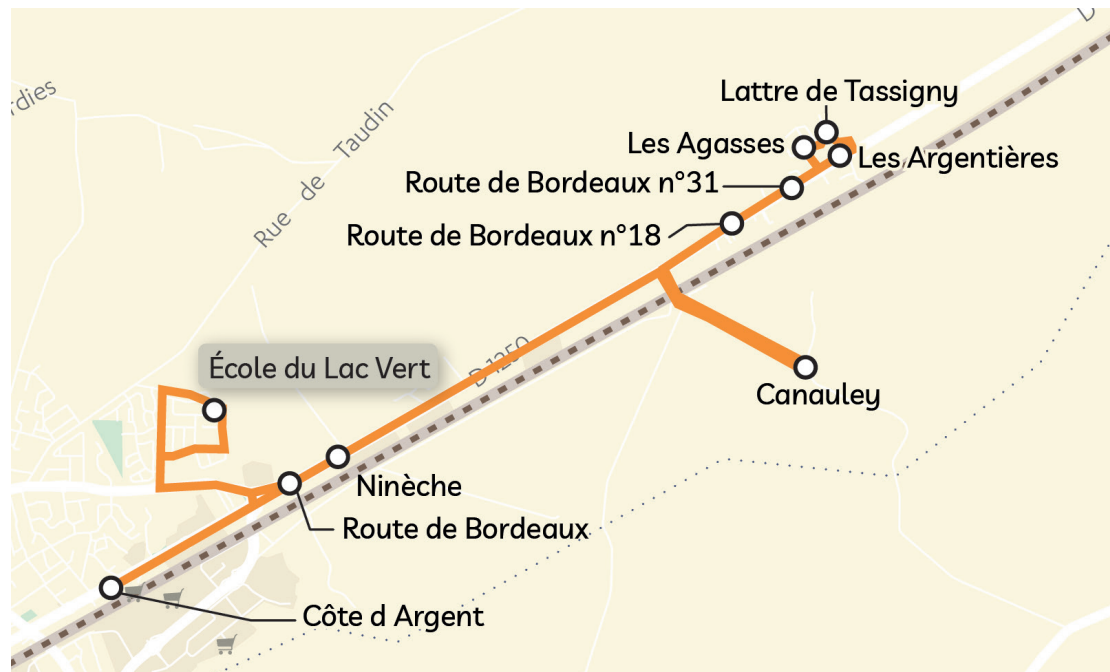

Circuit scolaire 410

Destination

Collège et Lycée de Biganos

Anciens numéros TSC03-004, TSC03-007

Matin

Commune	Nom arrêt	LàV
LÈGE-CAP-FERRET	Centre	7h00
ARÈS	Le Perrey	7h03
	Place de l'Église	7h08
	Les Écureuils	7h10
ANDERNOS-LES-BAINS	Le Broustic *	7h15
	Notre Dame de la Paix	7h18
	Le Mauret	7h20
LANTON	Chapelle Saint-Louis	7h23
	Taussat	7h25
	Croix de Taussat	7h27
	Stade	7h29
	Cassy	7h31
	Le Roumingue	7h34
	Hôtel de Ville	7h36
AUDENGE	Mairie	7h40
	Les Cigales	7h44
	Cimetière	7h50
BIGANOS	Tagon	7h55
	Ancienne Caserne	7h57
BIGANOS	Lycée annexe de la Mer	8h00
	Collège Jean Zay	8h10

Les horaires sont donnés pour des conditions normales de circulation.

Circuit scolaire 411

Anciens numéros TSC03-005

Destination

Collège et Lycée de Biganos

Matin

Commune	Nom arrêt	LàV
MIOS	Orée du Bois	7h40
	Salle des Fêtes	7h43
	Bois de Freurot	7h45
BIGANOS	Chat Doré	7h56
	Taudin	7h58
BIGANOS	Lycée annexe de la Mer	8h05
	Collège Jean Zay	8h15

Les horaires sont donnés pour des conditions normales de circulation.

Destination Écoles de Biganos

Matin

Commune	Nom arrêt	LMJV
BIGANOS	Les Canadiens	8h15
	Les Fauvettes	8h16
	Taudin n°11	8h19
	La Forêt	8h21
	Camille Jullian	8h24
	Fontanelle	8h26
	Tagon / Fontanelle	8h28
	Eyquems	8h30
	Les Gaillards	8h32
	Marcel Pagnol	8h34
	Les Sables	8h36
	BIGANOS	Écoles de Biganos

Les horaires sont donnés pour des conditions normales de circulation.

Destination Écoles de Biganos

Matin

Commune	Nom arrêt	LMJV
BIGANOS	Côte d'Argent	8h26
	Canauley	8h29
	Route de Bordeaux n°18	8h32
	Les Argentières	8h36
	Lattre de Tassigny	8h37
	Les Agasses	8h38
	Route de Bordeaux n°31	8h40
	Ninèche	8h44
BIGANOS	École du Lac Vert	8h50