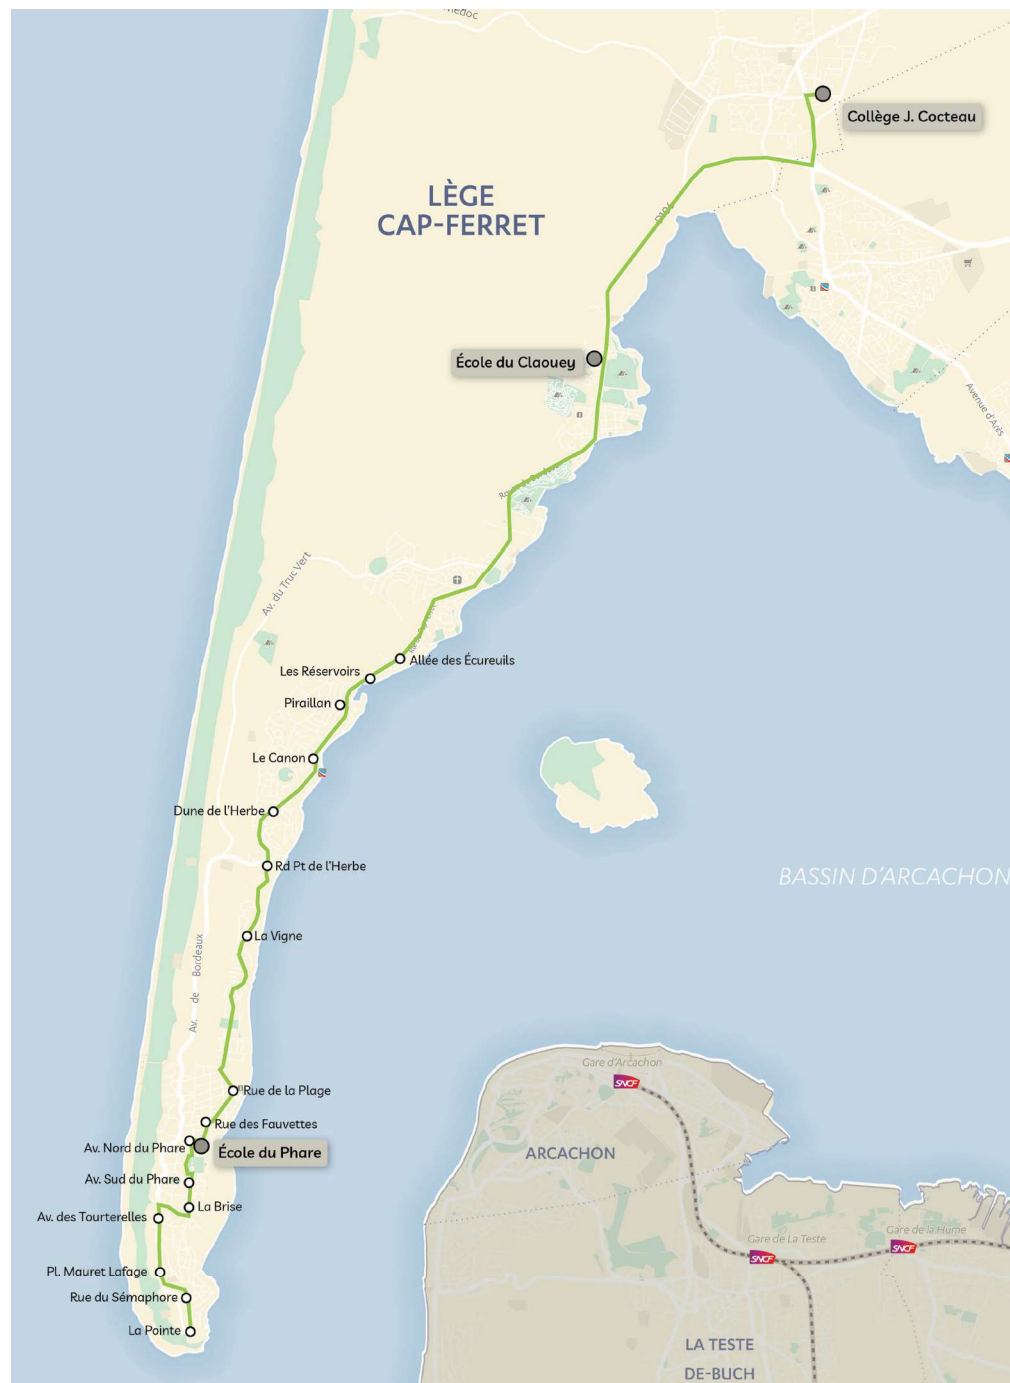

Destination

Collège de Lège-Cap-Ferret