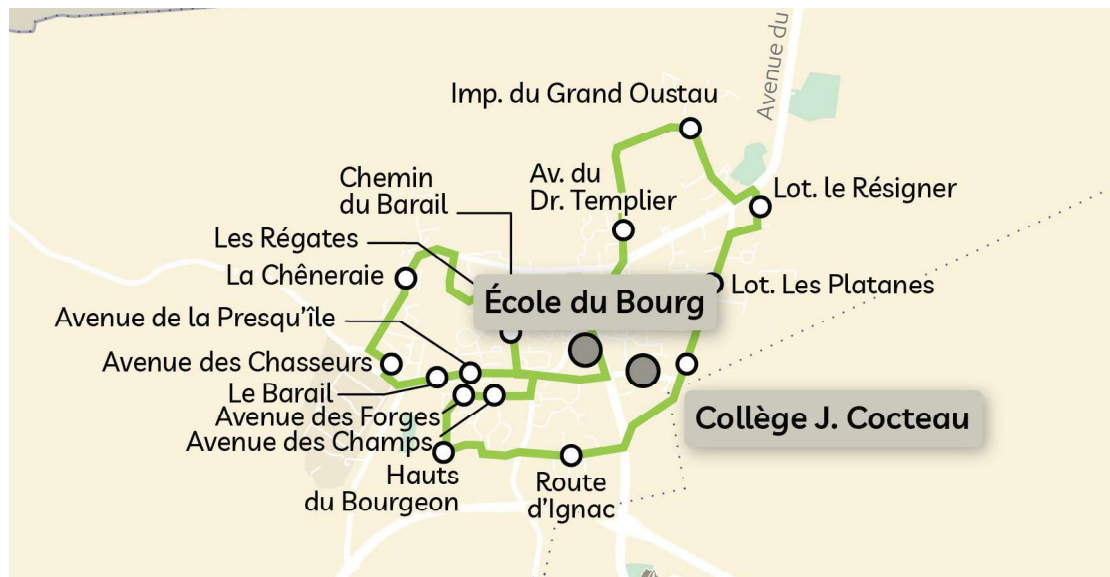

Ecoles de Lège-Cap-Ferret

Matin

Commune	Nom arrêt	LMJV
LÈGE-CAP-FERRET	Av. De La Presqu'île	8h13
	Av. Des Chasseurs	8h16
	La Chêneraie	8h18
	Les Régates	8h20
	Ch. Du Barail	8h21
	Av. Des Champs	8h24
	Av. De La Forge	8h25
	Les Hauts Du Bourgeon	8h28
	Route D'Ignac	8h29
	Av. Des Abeilles	8h32
	Lot. Les Platanes	8h33
	Lot. Les Resiniers	8h38
	La Prairie	8h39
	Le Grand Oustau	8h40
	Av. Du Dr Templier	8h43
LÈGE-CAP-FERRET	Ecole du Bourg	8h45

Midi et Soir

Commune	Nom arrêt	LMJV
LÈGE-CAP-FERRET	Ecole du Bourg	16h35
LÈGE-CAP-FERRET	Av. De La Presqu'île	16h40
	Av. Des Chasseurs	16h42
	La Chêneraie	16h44
	Les Régates	16h46
	Ch. Du Barail	16h47
	Av. Des Champs	16h49
	Av. De La Forge	16h50
	Les Hauts Du Bourgeon	16h52
	Route D'Ignac	16h54
	Av. Des Abeilles	16h57
	Lot. Les Platanes	16h59
	Lot. Les Resiniers	17h02
	La Prairie	17h03
	Le Grand Oustau	17h04
	Av. Du Dr Templier	17h06