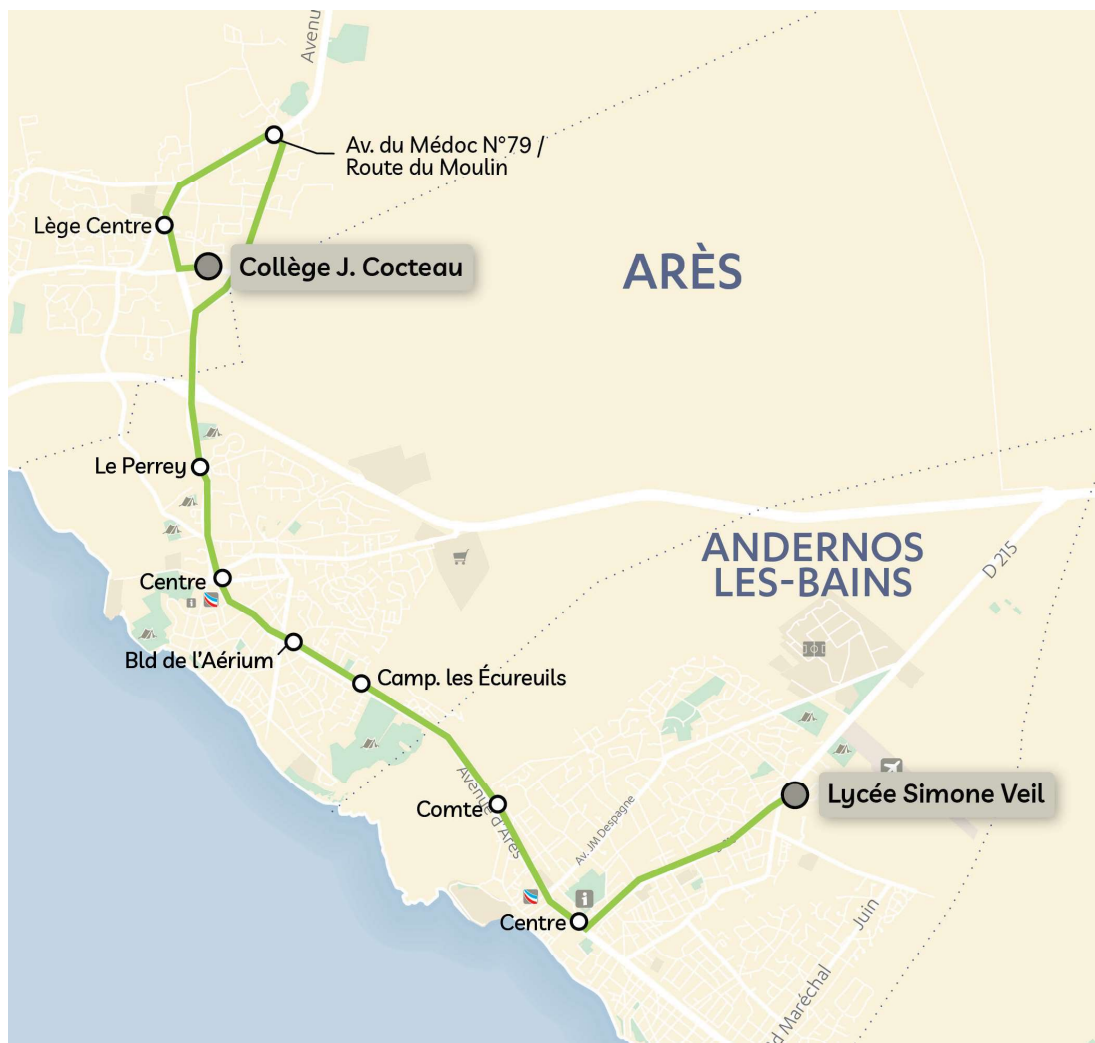

Matin

Commune	Nom arrêt	LàV
ANDERNOS-LES-BAINS	Lycée (Cabinet Médical - Arrêt 601)	7h30
	Centre *	7h35
	Comte	7h40
ARÈS	Allée Des Écureuils	7h43
	Bld De L'aérium	7h45
	Centre	7h47
	Le Perrey	7h51
LÈGE-CAP-FERRET	Avenue Du Médoc N°79	7h55
LÈGE-CAP-FERRET	Collège Jean Cocteau	8h00

Midi et Soir

Commune	Nom arrêt	Mercredi	LMJV
LÈGE-CAP-FERRET	Collège Jean Cocteau	12h15	16h55
LÈGE-CAP-FERRET	Avenue Du Médoc N°79	12h18	16h58
ARÈS	Le Perrey	12h21	17h01
	Centre	12h23	17h03
	Bld De L'aérium	12h25	17h05
	Allée Des Écureuils	12h27	17h07
ANDERNOS-LES-BAINS	Comte	12h30	17h10
	Centre	12h32	17h12
	Lycée	12h37	17h17

* En raison du marché d'Andernos-les-Bains le vendredi matin, l'arrêt est décalé à l'arrêt « Rue de la Carreyre » (au niveau de l'Intermarché).