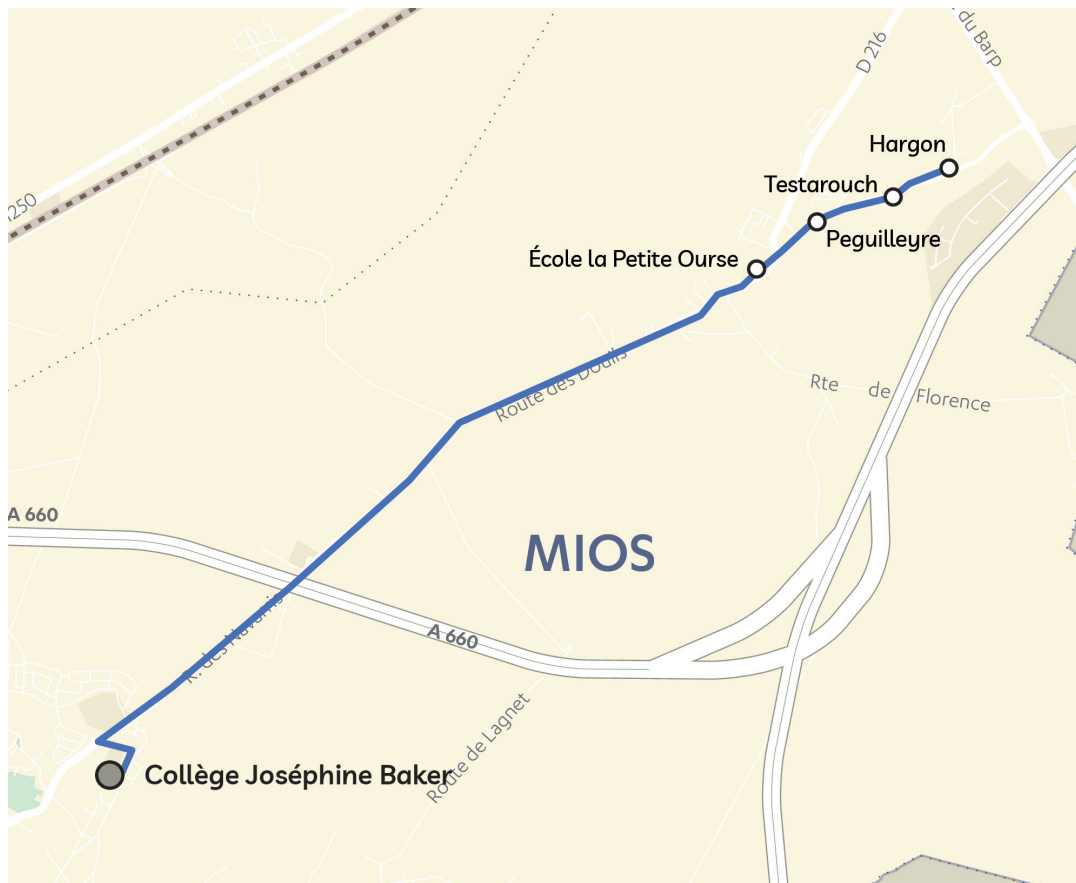

Circuit scolaire 810

Anciens numéros TSC04-003

Destination Collège de Mios

Matin

| Commune | Nom arrêt | LàV |
|-------------|--------------------------------|-------------|
| MIOS | Maëva | 7h55 |
| | Les Quatre Routes | 7h59 |
| | Pujoulet | 8h05 |
| | Garrot | 8h07 |
| | Florence | 8h10 |
| | Les Douils | 8h15 |
| MIOS | Collège Joséphine Baker | 8h20 |

Circuit scolaire 811

Anciens numéros TSC04-001

Destination Collège de Mios

Matin

| Commune | Nom arrêt | LàV |
|-------------|--------------------------------|-------------|
| MIOS | Garenne des Delis | 8h05 |
| | Marie Curie | 8h08 |
| | Stade Paulon | 8h12 |
| MIOS | Collège Joséphine Baker | 8h20 |

Midi et Soir

| Commune | Nom arrêt | Mercredi | LMJV |
|-------------|--------------------------------|--------------|--------------|
| MIOS | Collège Joséphine Baker | 12h40 | 17h10 |
| MIOS | Stade Paulon | 12h48 | 17h18 |
| | Marie Curie | 12h52 | 17h22 |
| | Garenne des Delis | 12h55 | 17h25 |

Circuit scolaire 812

Anciens numéros TSC04-002

Destination

Collège de Mios

Matin

| Commune | Nom arrêt | LàV |
|-------------|--------------------------------|-------------|
| MIOS | Hargon | 8h08 |
| | Testarouch | 8h10 |
| | Peguilleyre | 8h12 |
| | École la Petite Ourse | 8h14 |
| MIOS | Collège Joséphine Baker | 8h20 |