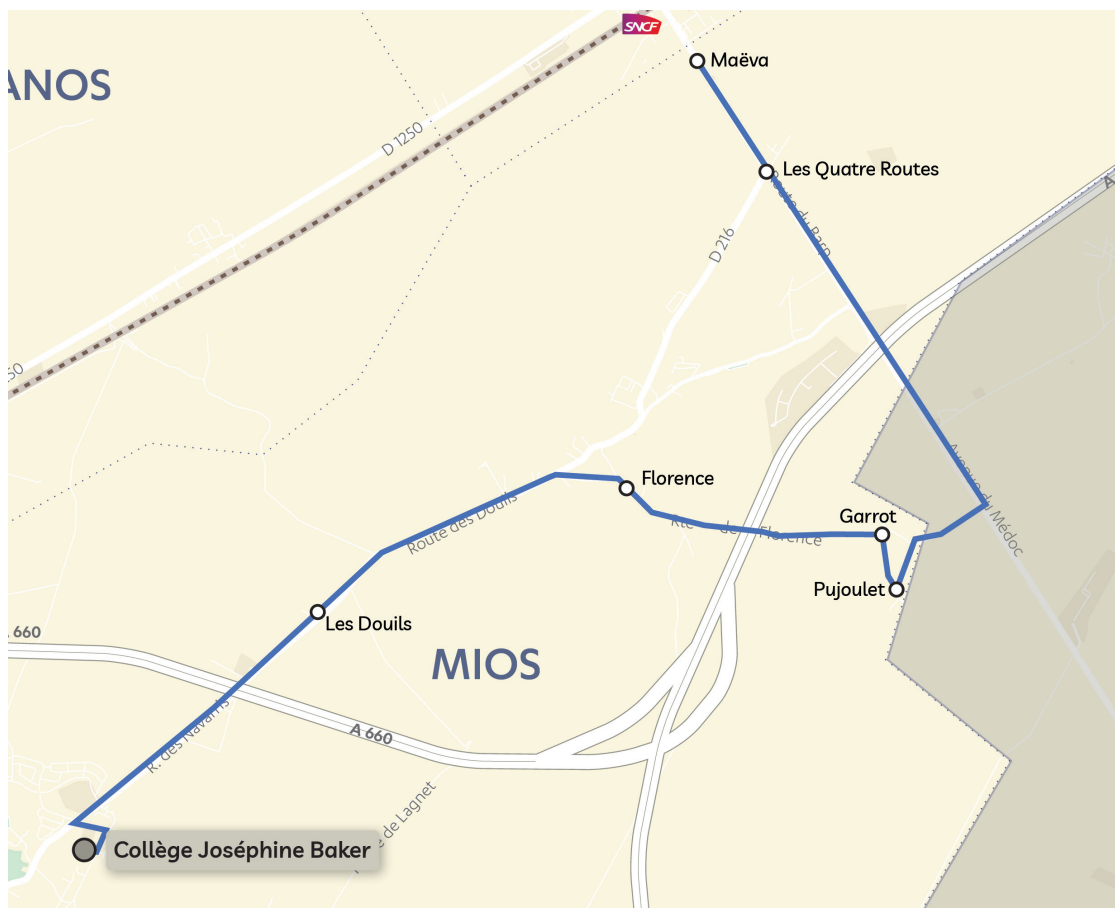

Circuit scolaire 810

Anciens numéros TSC04-003

Destination Collège de Mios

Matin

| Commune | Nom arrêt | LàV |
|-------------|--------------------------------|-------------|
| MIOS | Maëva | 7h55 |
| | Les Quatre Routes | 7h59 |
| | Pujoulet | 8h05 |
| | Garrot | 8h07 |
| | Florence | 8h10 |
| | Les Douils | 8h15 |
| MIOS | Collège Joséphine Baker | 8h20 |

Midi et Soir

| Commune | Nom arrêt | Mercredi | LMJV |
|-------------|--------------------------------|--------------|--------------|
| MIOS | Collège Joséphine Baker | 12h40 | 17h10 |
| MIOS | Les Douils | 12h45 | 17h15 |
| | Florence | 12h50 | 17h20 |
| | Garrot | 12h53 | 17h23 |
| | Pujoulet | 12h55 | 17h25 |
| | Les Quatre Routes | 13h01 | 17h31 |
| | Maëva | 13h05 | 17h35 |

Circuit scolaire 811

Anciens numéros TSC04-001

Destination Collège de Mios

Matin

| Commune | Nom arrêt | LàV |
|-------------|--------------------------------|-------------|
| MIOS | Garenne des Delis | 8h05 |
| | Marie Curie | 8h08 |
| | Stade Paulon | 8h12 |
| MIOS | Collège Joséphine Baker | 8h20 |

Circuit scolaire 812

Anciens numéros TSC04-002

Destination

Collège de Mios

Matin

| Commune | Nom arrêt | LàV |
|-------------|--------------------------------|-------------|
| MIOS | Hargon | 8h08 |
| | Testarouch | 8h10 |
| | Peguilleyre | 8h12 |
| | École la Petite Ourse | 8h14 |
| MIOS | Collège Joséphine Baker | 8h20 |