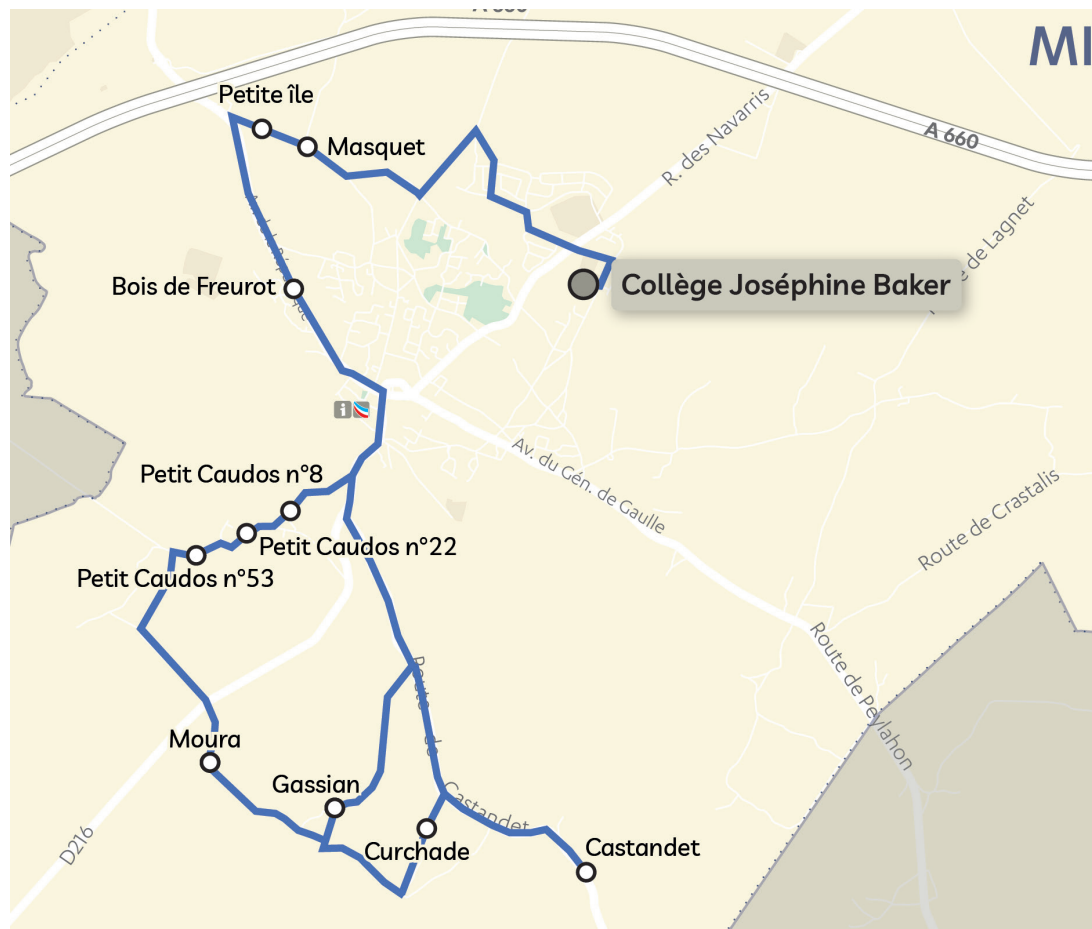

Circuit scolaire 814

Anciens numéros TSC04-005

Destination Collège de Mios

Matin

Commune	Nom arrêt	LàV	
MIOS	Gassian	7h50	
	Curchade	7h52	
	Castandet	7h54	
	Moura	7h58	
	Petit Caudos n°53	8h00	
	Petit Caudos n°22	8h04	
	Petit Caudos n°8	8h06	
	Bois de Freurot	8h08	
	Petite île	8h10	
	Masquet	8h12	
	MIOS	Collège Joséphine Baker	8h20

Midi et Soir

Commune	Nom arrêt	Mercredi	LMJV
MIOS	Collège Joséphine Baker	12h40	17h10
MIOS	Masquet	12h48	17h18
	Petite île	12h50	17h20
	Bois de Freurot	12h53	17h23
	Gassian	12h58	17h28
	Curchade	13h01	17h31
	Castandet	13h04	17h34
	Moura	13h12	17h42
	Petit Caudos n°53	13h14	17h44
	Petit Caudos n°22	13h16	17h46
	Petit Caudos n°8	13h18	17h48

Les horaires sont donnés pour des conditions normales de circulation.