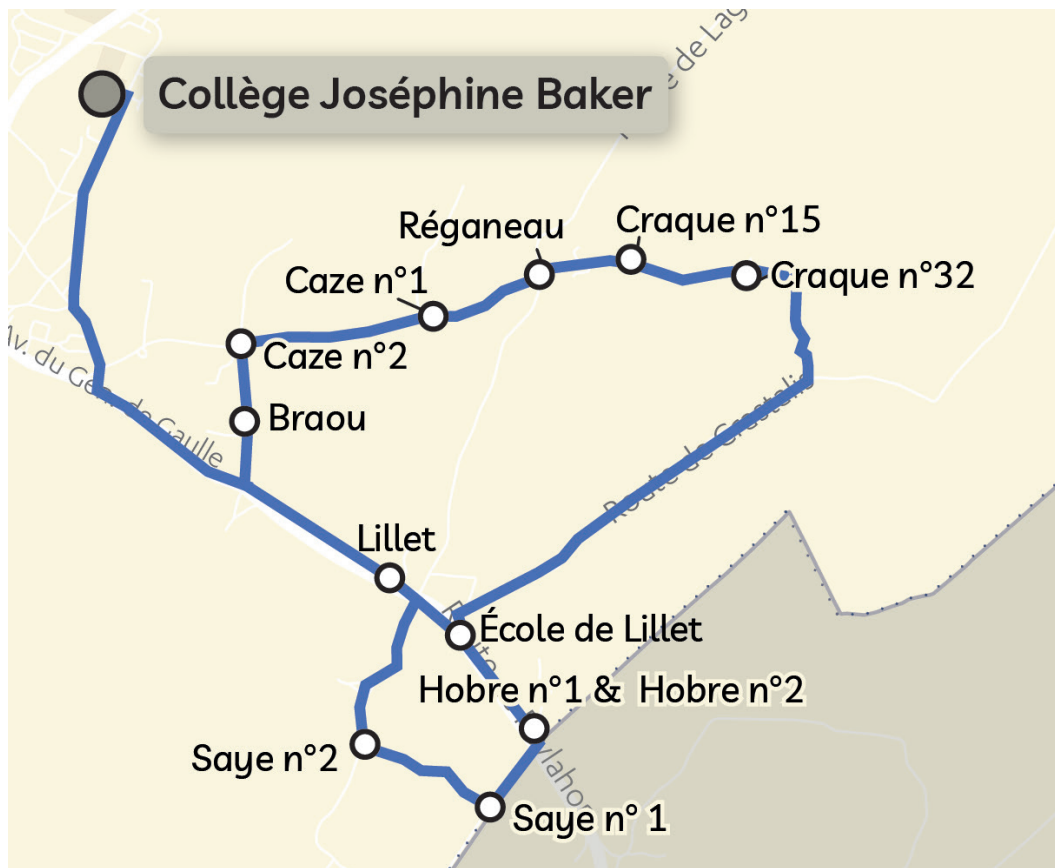

Matin

Commune	Nom arrêt	LàV	
MIOS	École de Lillet	7h45	
	Craque n°32	7h51	
	Craque n°15	7h53	
	Réganeau	7h55	
	Caze n°1	7h57	
	Caze n°2	7h59	
	Braou	8h01	
	Lillet	8h03	
	Saye n°2	8h05	
	Saye n°1	8h07	
	Hobre n°1	8h09	
	Hobre n°2	8h11	
	MIOS	Collège Joséphine Baker	8h20

Midi et Soir

Commune	Nom arrêt	Mercredi	LMJV
MIOS	Collège Joséphine Baker	12h40	17h10
MIOS	École de Lillet	12h47	17h17
	Craque n°32	12h53	17h23
	Craque n°15	12h55	17h25
	Réganeau	12h57	17h27
	Caze n°1	12h59	17h29
	Caze n°2	13h01	17h31
	Braou	13h03	17h33
	Lillet	13h05	17h35
	Saye n°2	13h07	17h37
	Saye n°1	13h09	17h39
	Hobre n°1	13h11	17h41
	Hobre n°2	13h13	17h43