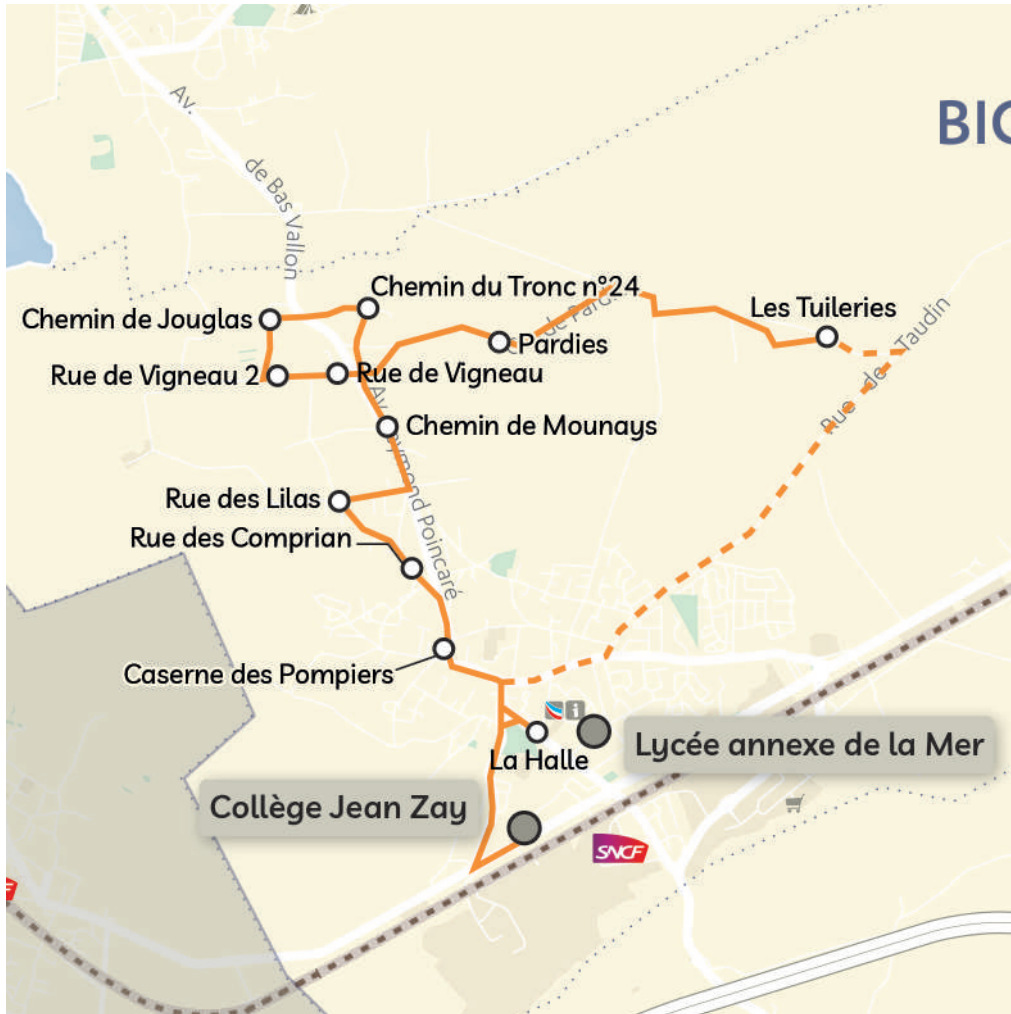

Circuit scolaire 116

Ancien numéro TSC01-007

Destination

Collège et Lycée d'Andernos-les-Bains

Matin

Commune	Nom arrêt	LàV
AUDENGE	Route de Bordeaux n°71	7h10
LANTON	Le Roumingue	7h19
	Av. Guynemer	7h21
	Cassy	7h23
	Stade	7h24
ANDERNOS-LES-BAINS	Lycée Simone Veil	7h40
	Collège André Lahaye	7h50

Les horaires sont donnés pour des conditions normales de circulation.

Matin

Commune	Nom arrêt	LMJV
AUDENGE	Lubec	8h10
	Hougueyra	8h15
	RPA	8h19
	Rte de bordeaux n°71	8h21
AUDENGE	Écoles d'Audenge	8h25

Midi et Soir

Commune	Nom arrêt	LMJV
AUDENGE	Écoles d'Audenge	16h35
AUDENGE	RPA	16h40
	Lubec	16h50
	Hougueyra	16h55
	Rte de bordeaux n°71	16h58

Matin

Commune	Nom arrêt	LMJV
BIGANOS	Les Tuileries	7h40
	Pardies	7h43
	Rue du vigneau	7h46
	Rue du vigneau 2	7h47
	Ch. De jouglas	7h49
	Ch. Du tronc	7h51
	Ch. De mounays	7h54
	Rue des lilas	7h57
	Rue de Comprian	7h59
BIGANOS	Collège Jean Zay	8h10