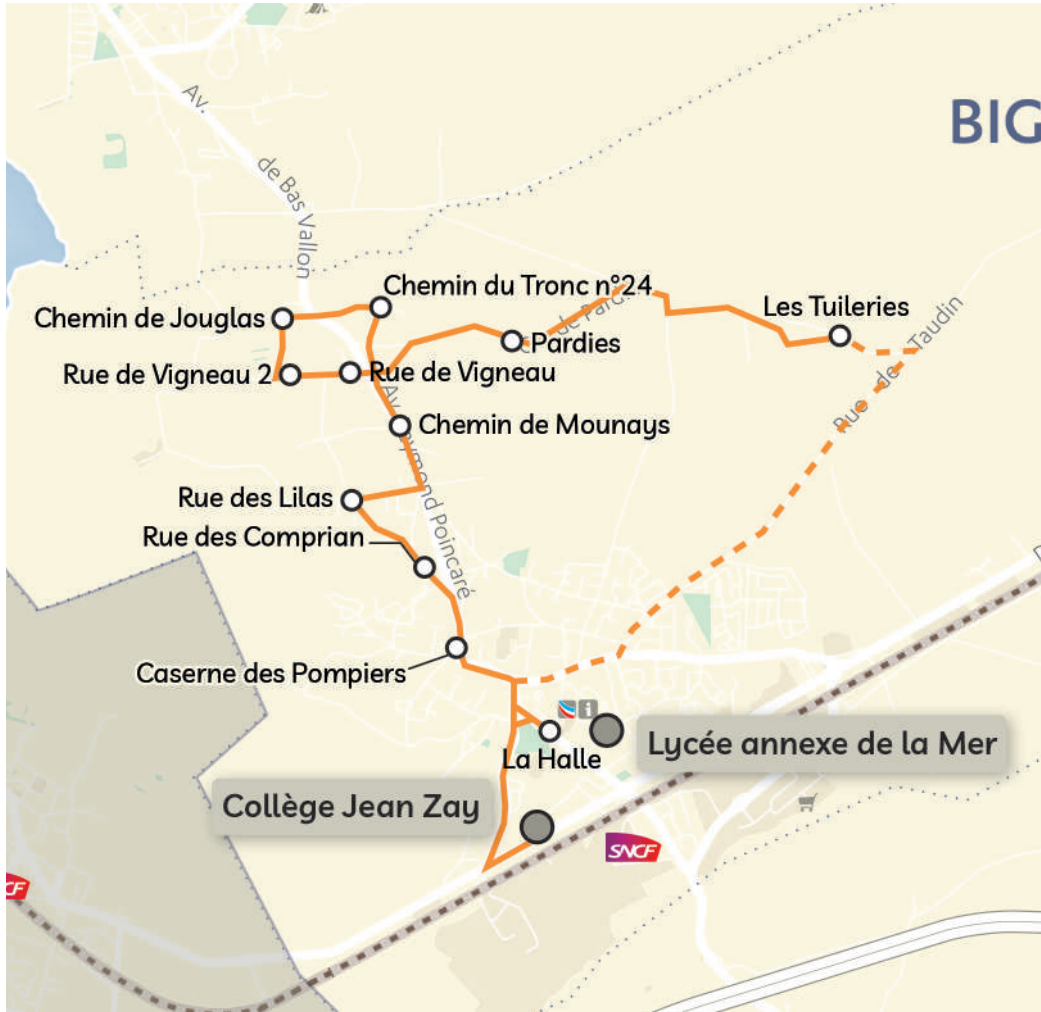

Matin

Commune	Nom arrêt	LMJV
BIGANOS	Les Tuileries	8h22
	Pardies	8h25
	Rue du vigneau	8h27
	Rue du vigneau 2	8h28
	Ch. De jouglas	8h30
	Ch. Du tronc	8h32
	Ch. De mounays	8h34
	Rue des lilas	8h37
	Rue de Comprian	8h39
	Caserne des pompiers	8h41
BIGANOS	Collège Jean Zay	8h45

Midi et Soir

Commune	Nom arrêt	Mercredi	LMJV
BIGANOS	Collège Jean Zay	12h35	17h10
	Écoles de Biganos	I	17h15
BIGANOS	Les Tuileries	12h42	17h30
	Pardies	12h45	17h33
	Rue du vigneau	12h47	17h35
	Rue du vigneau 2	12h48	17h36
	Ch. De jouglas	12h50	17h38
	Ch. Du tronc	12h52	17h40
	Ch. De mounays	12h55	17h43
	Rue des lilas	12h57	17h47
	Rue de Comprian	12h59	17h49
	Caserne des pompiers	I	17h51

Les horaires sont donnés pour des conditions normales de circulation.