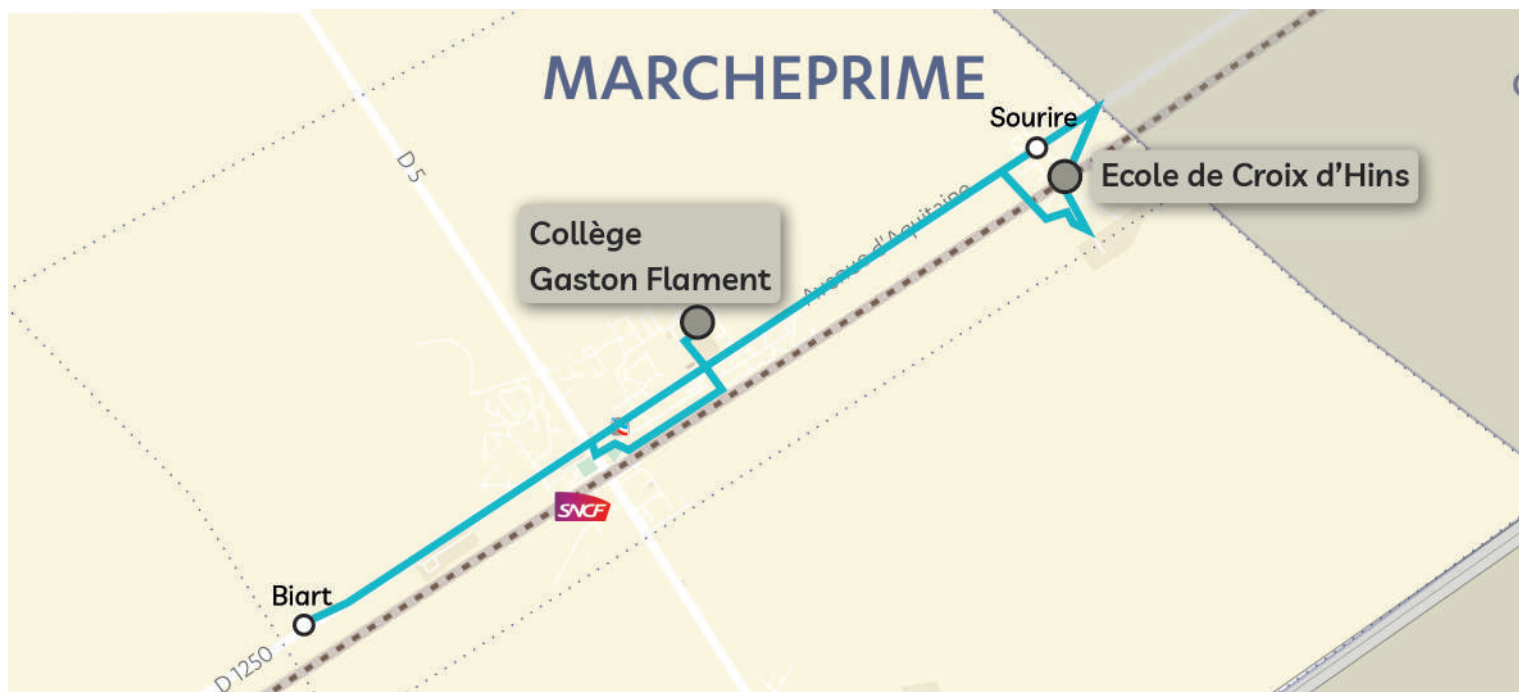

Les horaires sont donnés pour des conditions normales de circulation.

Collège de Lège-Cap-Ferret

Matin

Commune	Nom arrêt	LàV
LÈGE-CAP-FERRET	La Pointe	07h10
	Rue Du Sémaphore	07h12
	Pl. Mauret Lafage	07h14
	Av. Des Tourterelles	07h16
	La Brise	07h18
	Av. Sud Du Phare	07h20
	Av Du Nord Du Phare	07h21
	Rue Des Fauvettes	07h23
	Rue De La Plage	07h25
	La Vigne	07h28
	Rd Pt De L'herbe	07h32
	Dune De L'herbe	07h35
	Le Canon	07h37
	Piraillan	07h39
	Les Réservoirs	07h41
Allée Des Écureuils	07h43	
LÈGE-CAP-FERRET	Collège Jean Cocteau	8h00

Midi et Soir

Commune	Nom arrêt	Mercredi	LMJV
LÈGE-CAP-FERRET	Collège Jean Cocteau	12h15	16h55
LÈGE-CAP-FERRET	Allée des Écureuils	12H30	17H10
	Les Réservoirs	12H32	17H12
	Piraillan	12H34	17H14
	Le Canon	12H36	17H16
	Dune de l'Herbe	12H38	17H18
	Rd Pt de l'Herbe	12H40	17H20
	La Vigne	12H43	17H23
	Rue de la Plage	12H46	17H26
	Rue des Fauvettes	12H48	17H28
	Av du Nord du Phare	12H50	17H30
	Av. Sud du Phare	12H52	17H32
	La Brise	12H53	17H33
	Av. des Tourterelles	12H54	17H34
	Pl. Mauret Lafage	12H56	17H36
	Rue du Sémaphore	12H59	17H38
La Pointe	13H00	17H40	

Matin

Commune	Nom arrêt	LàV
MARCHEPRIME	Biard	7h52
	Rue Lafayette	8h02
	Sourire	8h05
MARCHEPRIME	Collège Gaston Flament	8h10

Midi et Soir

Commune	Nom arrêt	Mercredi	LMJV
MARCHEPRIME	Collège Gaston Flament	12h35	17h05
MARCHEPRIME	Rue Lafayette	12h42	17h12
	Sourire	12h45	17h15
	Biard	12h52	17h25