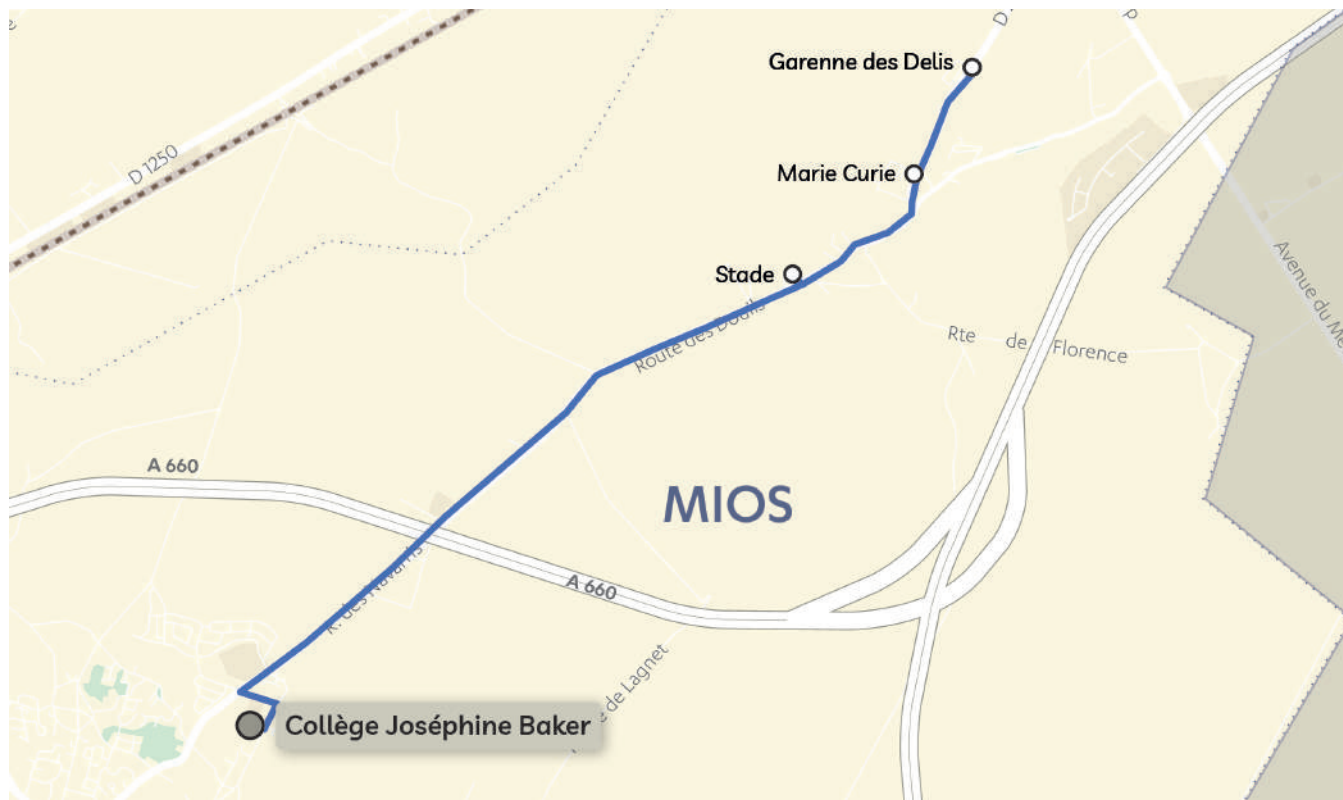

Matin

Commune	Nom arrêt	LMJV
MARCHEPRIME	Croix D'hins Ecole	8h15
	Marcheprime Ecoles	8h25
MARCHEPRIME	Ecole de Croix d'Hins	8h35

Midi et Soir

Commune	Nom arrêt	LMJV
MARCHEPRIME	Ecole de Croix d'Hins	16h35
MARCHEPRIME	Marcheprime Ecoles	16h50

Circuit scolaire 810

Ancien numéro TSC04-003

Destination Collège de Mios

Matin

Commune	Nom arrêt	LàV
MIOS	La Bergerie	7h55
	Les Quatre Routes	7h59
	Pujoulet N°22	8h05
	Garrot	8h07
	Florence N°16	8h10
	Les Douils	8h15
MIOS	Collège Joséphine Baker	8h20

Midi et Soir

Commune	Nom arrêt	Mercredi	LMJV
MIOS	Collège Joséphine Baker	12h40	17h10
MIOS	Les Douils	12h45	17h15
	Florence N°16	12h50	17h20
	Garrot	12h53	17h23
	Pujoulet N°22	12h55	17h25
	Les Quatre Routes	13h01	17h31
	La Bergerie	13h05	17h35