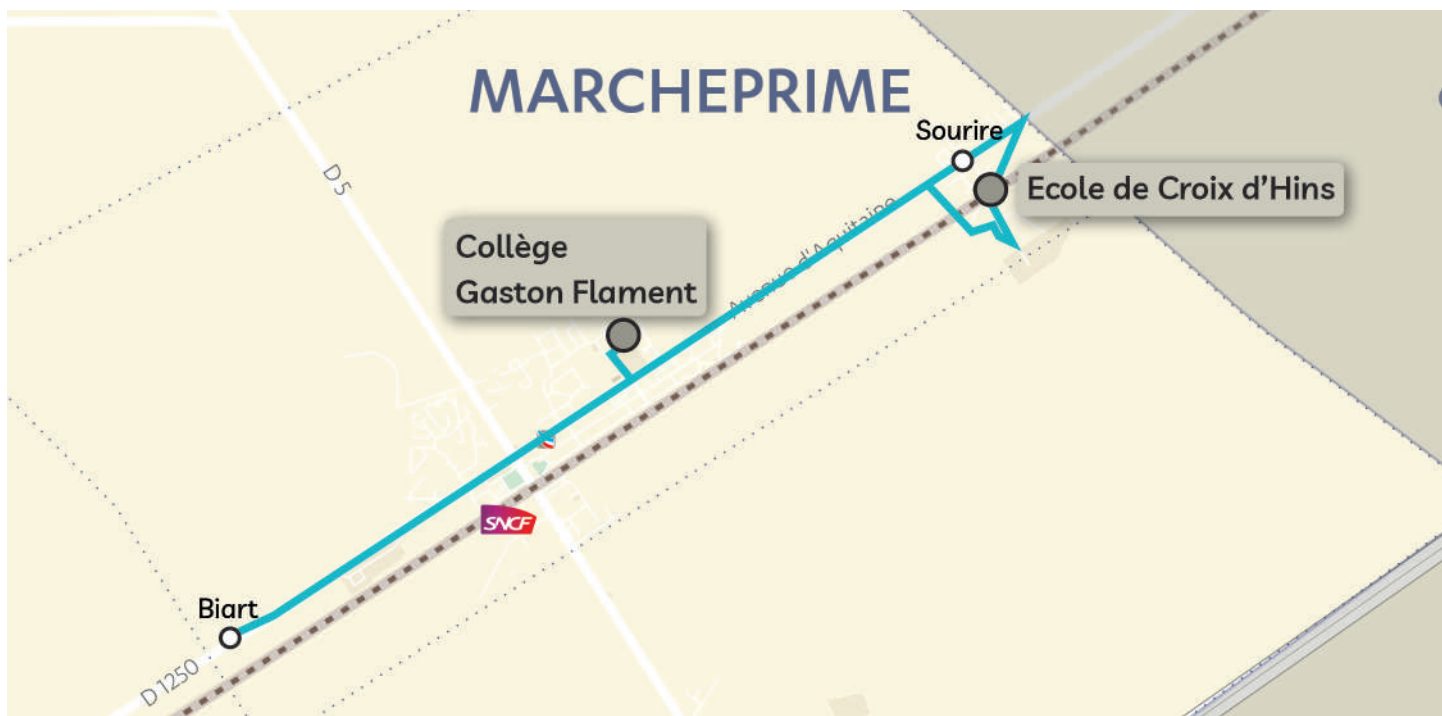

* En raison du marché d'Andernos-les-Bains le vendredi matin, l'arrêt est décalé à l'arrêt « Rue de la Carreyre » (au niveau de l'Intermarché).

Matin

Commune	Nom arrêt	LàV
LÈGE-CAP-FERRET	Avenue De L'océan	7h26
	Allée Des Dunes	7h27
	Le Grand Piquey	7h36
	Le Petit Piquey	7h38
	Les Jacquets	7h40
	Le Four	7h42
	Piclaouey	7h45
	Lede Des Oies	7h47
	Claouey	7h48
	Jane De Boy	7h50
	La Pignada	7h52
	LÈGE-CAP-FERRET	Collège Jean Cocteau

Les horaires sont donnés pour des conditions normales de circulation.

Collège de Lège-Cap-Ferret

Matin

Commune	Nom arrêt	LàV
LÈGE-CAP-FERRET	La Pointe	07h10
	Rue Du Sémaphore	07h12
	Pl. Mauret Lafage	07h14
	Av. Des Tourterelles	07h16
	La Brise	07h18
	Av. Sud Du Phare	07h20
	Av Du Nord Du Phare	07h21
	Rue Des Fauvettes	07h23
	Rue De La Plage	07h25
	La Vigne	07h28
	Rd Pt De L'herbe	07h32
	Dune De L'herbe	07h35
	Le Canon	07h37
	Piraillan	07h39
	Les Réservoirs	07h41
Allée Des Écureuils	07h43	
LÈGE-CAP-FERRET	Collège Jean Cocteau	8h00

Midi et Soir

Commune	Nom arrêt	Mercredi	LMJV
LÈGE-CAP-FERRET	Collège Jean Cocteau	12h15	16h55
LÈGE-CAP-FERRET	Allée des Écureuils	12H30	17H10
	Les Réservoirs	12H32	17H12
	Piraillan	12H34	17H14
	Le Canon	12H36	17H16
	Dune de l'Herbe	12H38	17H18
	Rd Pt de l'Herbe	12H40	17H20
	La Vigne	12H43	17H23
	Rue de la Plage	12H46	17H26
	Rue des Fauvettes	12H48	17H28
	Av du Nord du Phare	12H50	17H30
	Av. Sud du Phare	12H52	17H32
	La Brise	12H53	17H33
	Av. des Tourterelles	12H54	17H34
	Pl. Mauret Lafage	12H56	17H36
	Rue du Sémaphore	12H59	17H38
La Pointe	13H00	17H40	