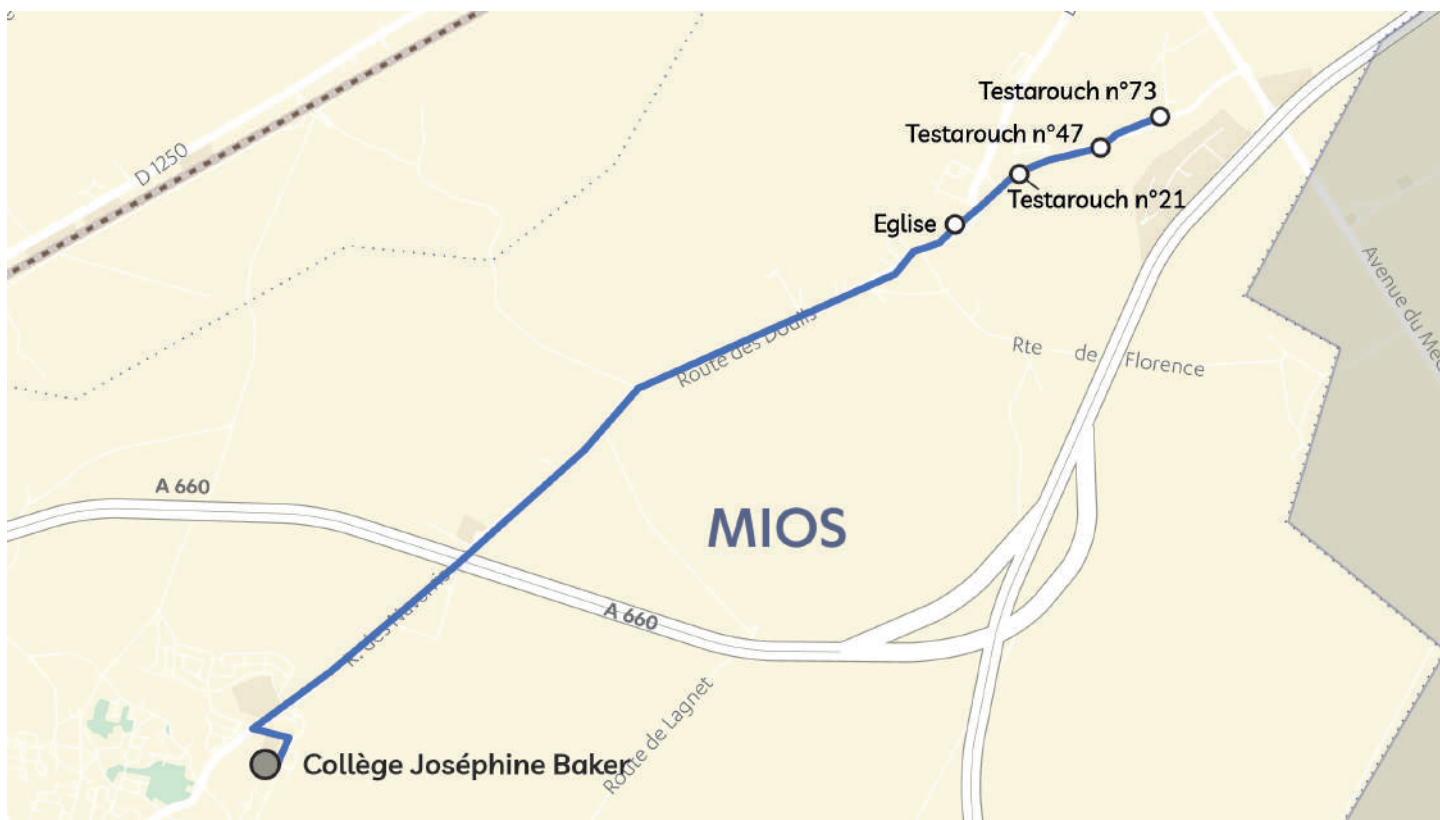

Matin

Commune	Nom arrêt	LàV
MIOS	Testarouch N°73	8h08
	Testarouch N°47	8h10
	Testarouch N°21	8h12
	Eglise	8h14
MIOS	Collège Joséphine Baker	8h20

Midi et Soir

Commune	Nom arrêt	Mercredi	LMJV
MIOS	Collège Joséphine Baker	12h40	17h10
MIOS	Eglise	12h51	17h25
	Testarouch N°73	12h55	17h25
	Testarouch N°47	12h57	17h17
	Testarouch N°21	12h59	17h10

Les horaires sont donnés pour des conditions normales de circulation.