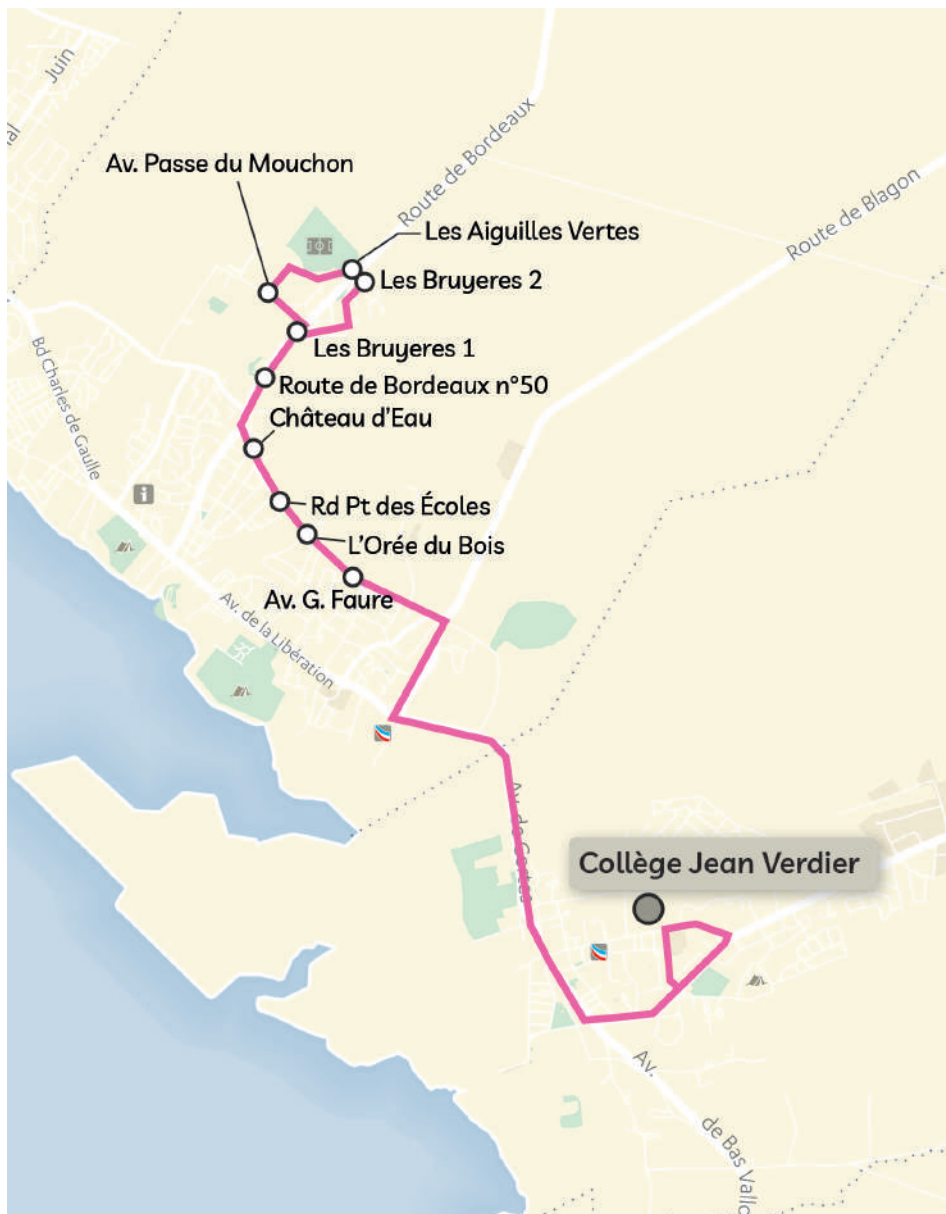

Circuit scolaire 312

Ancien numéro TSC02-003

Destination Collège d'Audenge

Matin

Commune	Nom arrêt	LàV
LANTON	Les Bruyères 1	7h15
	Av. De la passe de mouchon	7h17
	Av. Des aiguilles vertes	7h19
	Les Bruyères 2	7h20
	Rte de bordeaux n°50	7h22
	Château d'eau	7h24
	R.P. Des écoles	7h26
	Orée du bois	7h28
	Av. G. Faure	7h30
aUDENGE	Collège Jean Verdier	7h45

Midi et Soir

Commune	Nom arrêt	Mercredi	LMJV
AUDENGE	Collège Jean Verdier	12h05	17h05
LANTON	Av G. Faure	12h20	17h20
	Orée du bois	12h22	17h22
	R.P. Des écoles	12h24	17h24
	Château d'eau	12h26	17h26
	Rte de bordeaux n°50	12h28	17h28
	Les Bruyères 1	12h30	17h30
	Av. De la passe de mouchon	12h32	17h32
	Av. Des aiguilles vertes	12h34	17h34
	Les Bruyères 2	12h36	17h36

Les horaires sont donnés pour des conditions normales de circulation.