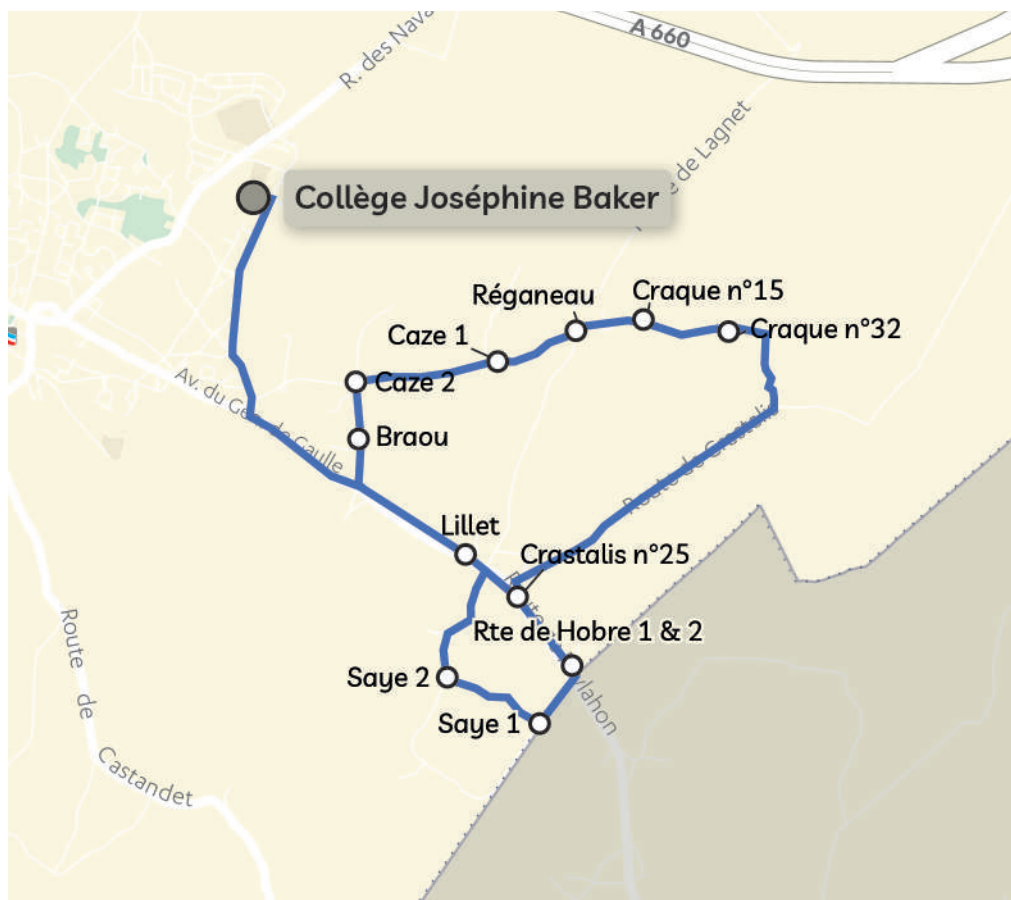

Matin

Commune	Nom arrêt	LàV	
MIOS	Crastalis N°25	7h45	
	Route De Craque N°32	7h51	
	Route De Craque N°15	7h53	
	Réganeau	7h55	
	Caze 1	7h57	
	Caze 2	7h59	
	Braou	8h01	
	Mios- Lillet	8h03	
	Saye 2	8h05	
	Saye 1	8h07	
	Route De Hobre 1	8h09	
	Route De Hobre 2	8h11	
	MIOS	Collège Joséphine Baker	8h20

Midi et Soir

Commune	Nom arrêt	Mercredi	LMJV
MIOS	Collège Joséphine Baker	12h40	17h10
MIOS	Crastalis N°25	12h47	17h17
	Route De Craque N°32	12h53	17h23
	Route De Craque N°15	12h55	17h25
	Réganeau	12h57	17h27
	Caze 1	12h59	17h29
	Caze 2	13h01	17h31
	Braou	13h03	17h33
	Lillet	13h05	17h35
	Saye 2	13h07	17h37
	Saye 1	13h09	17h39
	Route De Hobre 1	13h11	17h41
	Route De Hobre 2	13h13	17h43