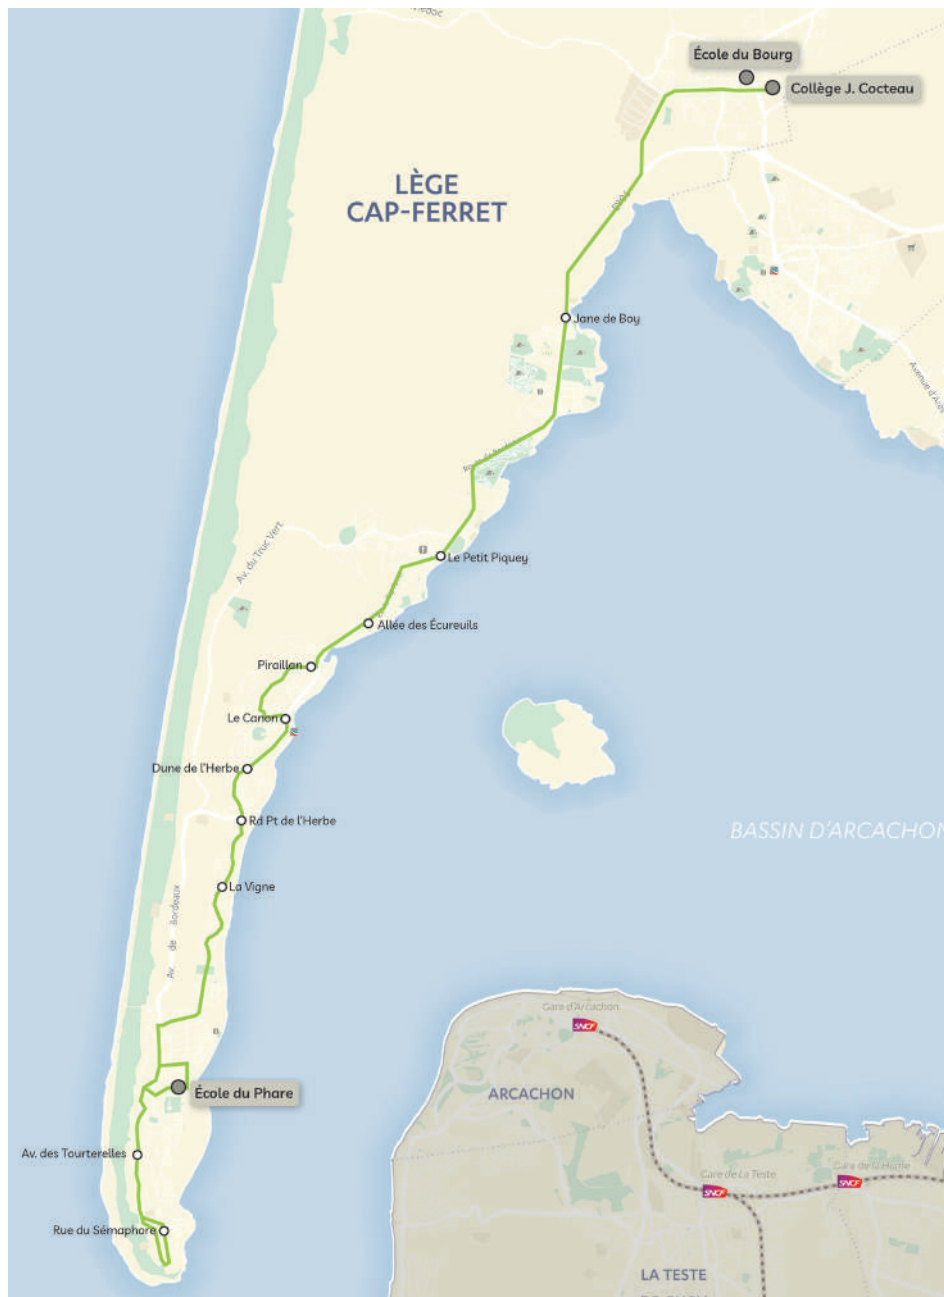

Matin

Commune	Nom arrêt	LMJV
LÈGE-CAP-FERRET	Collège	08h00
	Jane De Boy	08h07
	Petit Piquey	08h14
	Allée Des Écureuils	08h16
	Pirailan	08h17
	Le Canon	08h18
	Dune De L'herbe	08h20
	R.p. De L'herbe	08h22
	La Vigne	08h25
	Résidence Le Sémaphore	08h35
	Av. Des Tourterelles	08h36
LÈGE-CAP-FERRET	Ecole du Phare	8h40

Midi et Soir

Commune	Nom arrêt	LMJV
LÈGE-CAP-FERRET	Ecole du Phare	16h40
LÈGE-CAP-FERRET	Résidence Le Sémaphore	16h50
	Av. Des Tourterelles	16h51
	La Vigne	17h00
	R.p. De L'herbe	17h03
	Dune De L'herbe	17h05
	Le Canon	17h07
	Pirailan	17h08
	Allée Des Écureuils	17h10
	Petit Piquey	17h11
	Jane De Boy	17h18
	Collège	17h25