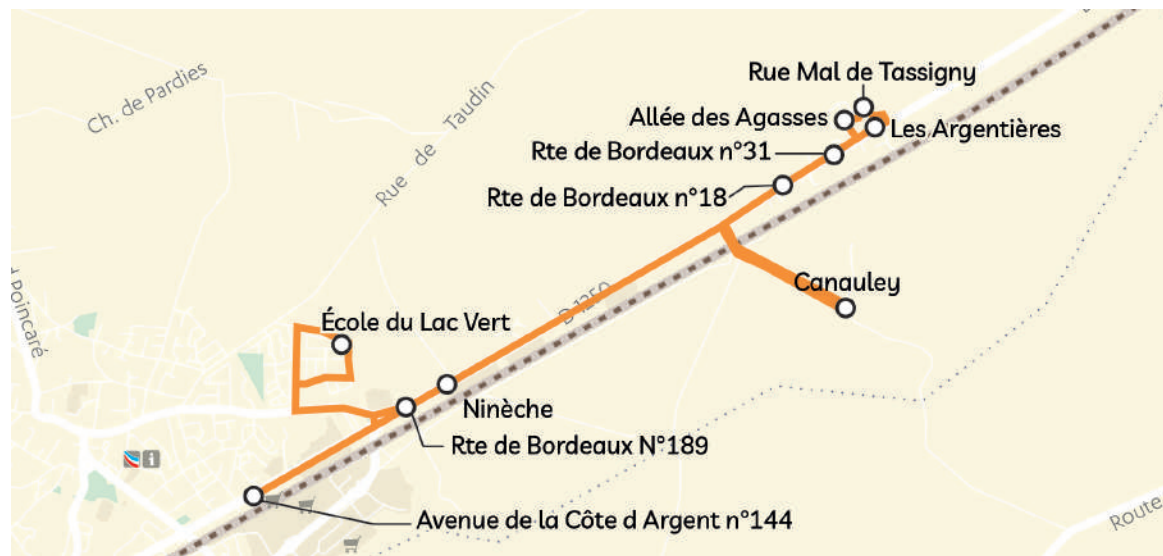

Les horaires sont donnés pour des conditions normales de circulation.

Matin

Commune	Nom arrêt	LMJV
BIGANOS	Rue J. Mermoz	8h20
	Braou	8h21
	Ch. De Lyze N°23	8h26
	Pharmacie De La Côte D'argent	8h29
	Pont De Neau 1	8h35
BIGANOS	Écoles de Biganos	8h45

Midi et Soir

Commune	Nom arrêt	LMJV
BIGANOS	Écoles de Biganos	17h05
BIGANOS	Rue J. Mermoz	17h15
	Braou	17h16
	Ch. De Lyze N°23	17h21
	Pharmacie De La Côte D'argent	17h24
	Pont De Neau 1	17h32

Destination Écoles et Collège de Biganos