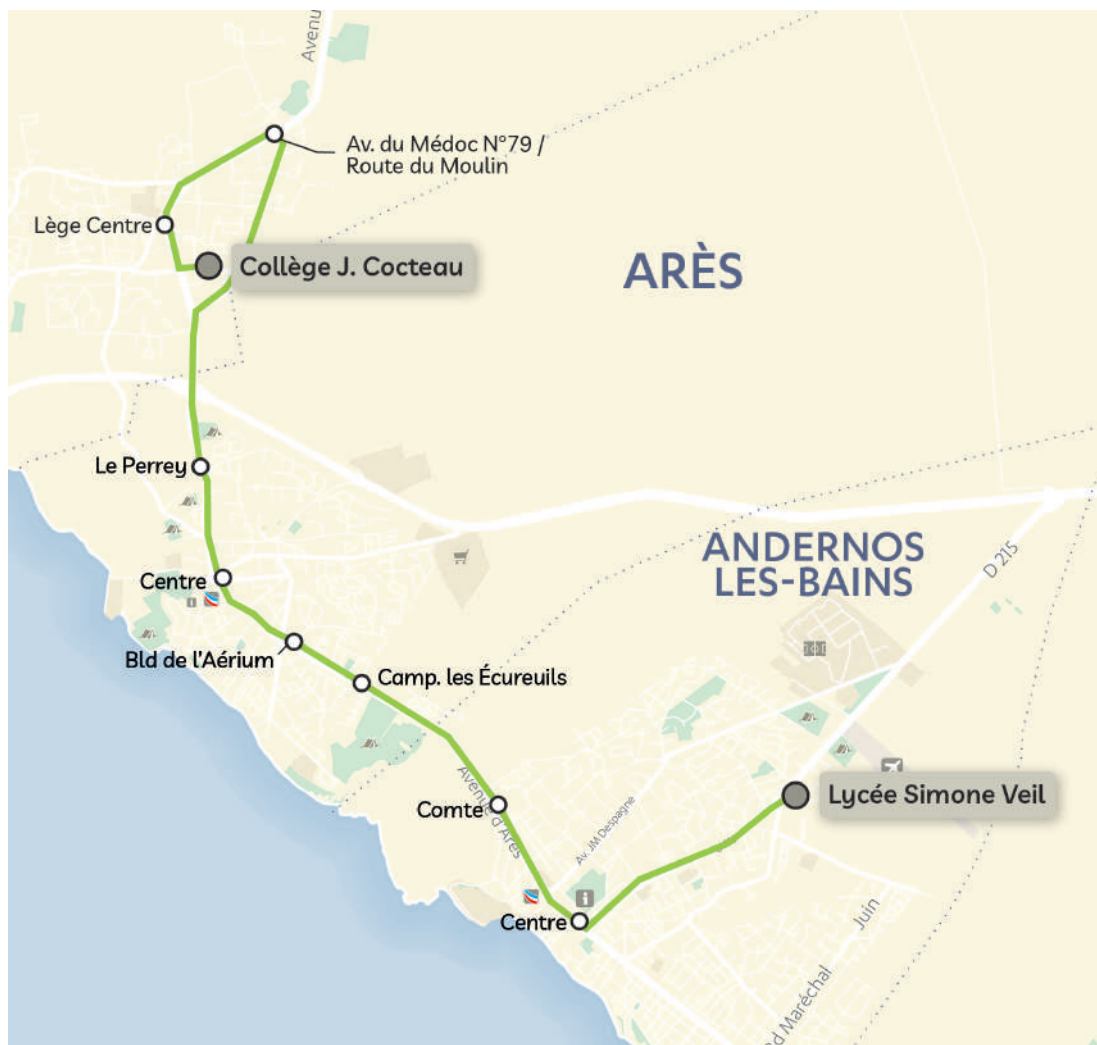

Ecoles de Lège-Cap-Ferret

Matin

Commune	Nom arrêt	LMJV
LÈGE-CAP-FERRET	Av. De La Presqu'île	8h13
	Av. Des Chasseurs	8h16
	La Chêneraie	8h18
	Les Régates	8h20
	Ch. Du Barail	8h21
	Av. Des Champs	8h24
	Av. De La Forge	8h25
	Les Hauts Du Bourgeon	8h28
	Route D'Ignac	8h29
	Av. Des Abeilles	8h32
	Lot. Les Platanes	8h33
	Lot. Les Resiniers	8h38
	La Prairie	8h39
	Le Grand Oustau	8h40
	Av. Du Dr Templier	8h43
LÈGE-CAP-FERRET	Ecole du Bourg	8h45

Midi et Soir

Commune	Nom arrêt	LMJV
LÈGE-CAP-FERRET	Ecole du Bourg	16h35
LÈGE-CAP-FERRET	Av. De La Presqu'île	16h40
	Av. Des Chasseurs	16h42
	La Chêneraie	16h44
	Les Régates	16h46
	Ch. Du Barail	16h47
	Av. Des Champs	16h49
	Av. De La Forge	16h50
	Les Hauts Du Bourgeon	16h52
	Route D'Ignac	16h54
	Av. Des Abeilles	16h57
	Lot. Les Platanes	16h59
	Lot. Les Resiniers	17h02
	La Prairie	17h03
	Le Grand Oustau	17h04
	Av. Du Dr Templier	17h06

Matin

Commune	Nom arrêt	LMJV
LÈGE-CAP-FERRET	Av. Du Bassin / Pirailan	8h25
	Allée De La Promenade	8h27
	Les Reservoirs	8h28
	Le Grand Piquey	8h29
	Le Petit Piquey	8h31
	Les Jacquets	8h32
	Le Four	8h33
	Lede Des Oies	8h35
LÈGE-CAP-FERRET	Ecole du Claouey	8h40

Midi et Soir

Commune	Nom arrêt	LMJV
LÈGE-CAP-FERRET	Ecole du Claouey	16h30
LÈGE-CAP-FERRET	Lede Des Oies	16h38
	Le Four	16h42
	Les Jacquets	16h43
	Le Petit Piquey	16h45
	Le Grand Piquey	16h48
	Les Réservoirs	16h50
	Av. Du Bassin / Pirailan	16h52
	Allée De La Promenade	16h54