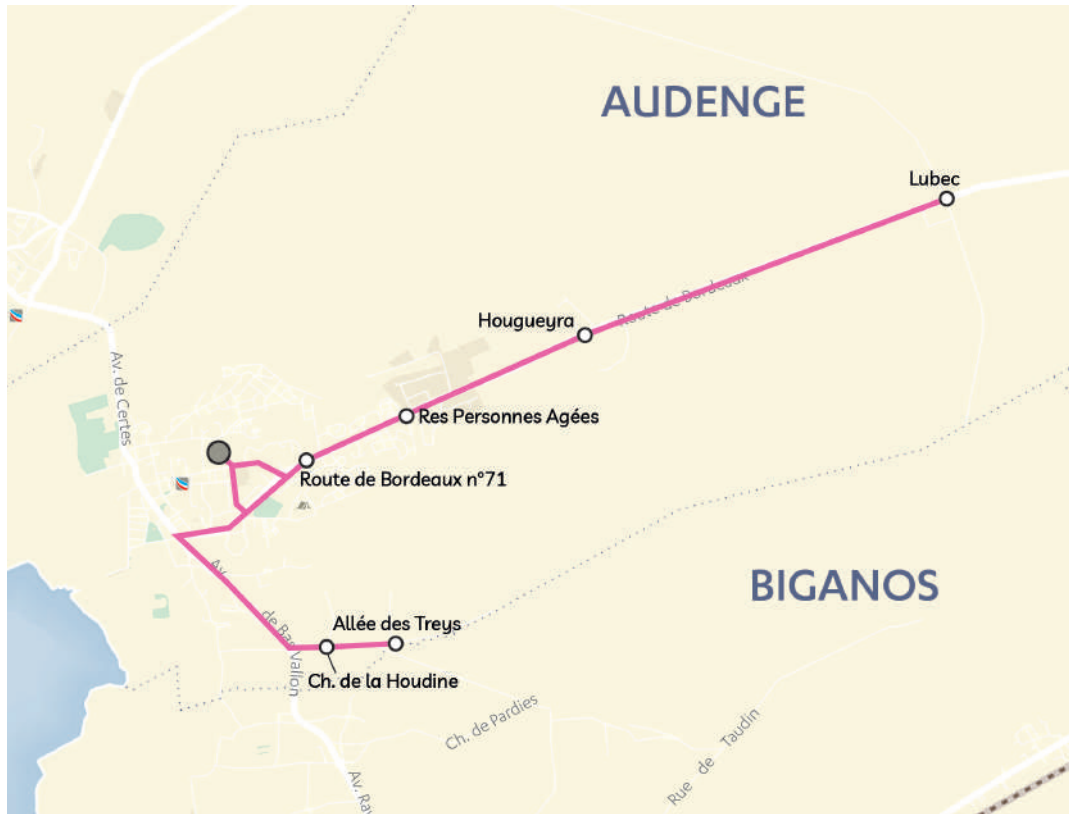

Midi et Soir

Commune	Nom arrêt	Mercredi	LMJV
ANDERNOS-LES-BAINS	Collège André Lahaye	12h10	17h10
	Lycée Simone Veil	12h20	17h30
ARÈS	Paco	12H26	17H36
	Allée des écureuils	12H28	17H38
	Bd de l'Aérium	12H30	17H40
	Centre	12H32	17H42
	Château d'eau	-	17H45

Circuit scolaire 310

Ancien numéro TSC02-001

Destination Collège d'Audenge

Matin

Commune	Nom arrêt	LàV
LANTON	Chapelle	7h20
	Taussat	7h22
	Croix De Taussat	7h24
	Stade	7h26
	Cassy	7h27
	Av. Guynemer	7h32
	Roumingue	7h35
	Braou	7h39
	La Poste	7h41
AUDENGE	Collège Jean Verdier	7h50

Circuit scolaire 320

Ancien numéro TSC02-001

Destination Collège d'Audenge

Matin

Commune	Nom arrêt	LàV
AUDENGE	Lubec	7h20
	Hougueyra	7h25
	RPA	7h30
	Rte de Bordeaux n°71	7h32
	Chemin de la houdine	7h38
	Allée des Treys	7h40
AUDENGE	Collège Jean Verdier	7h47