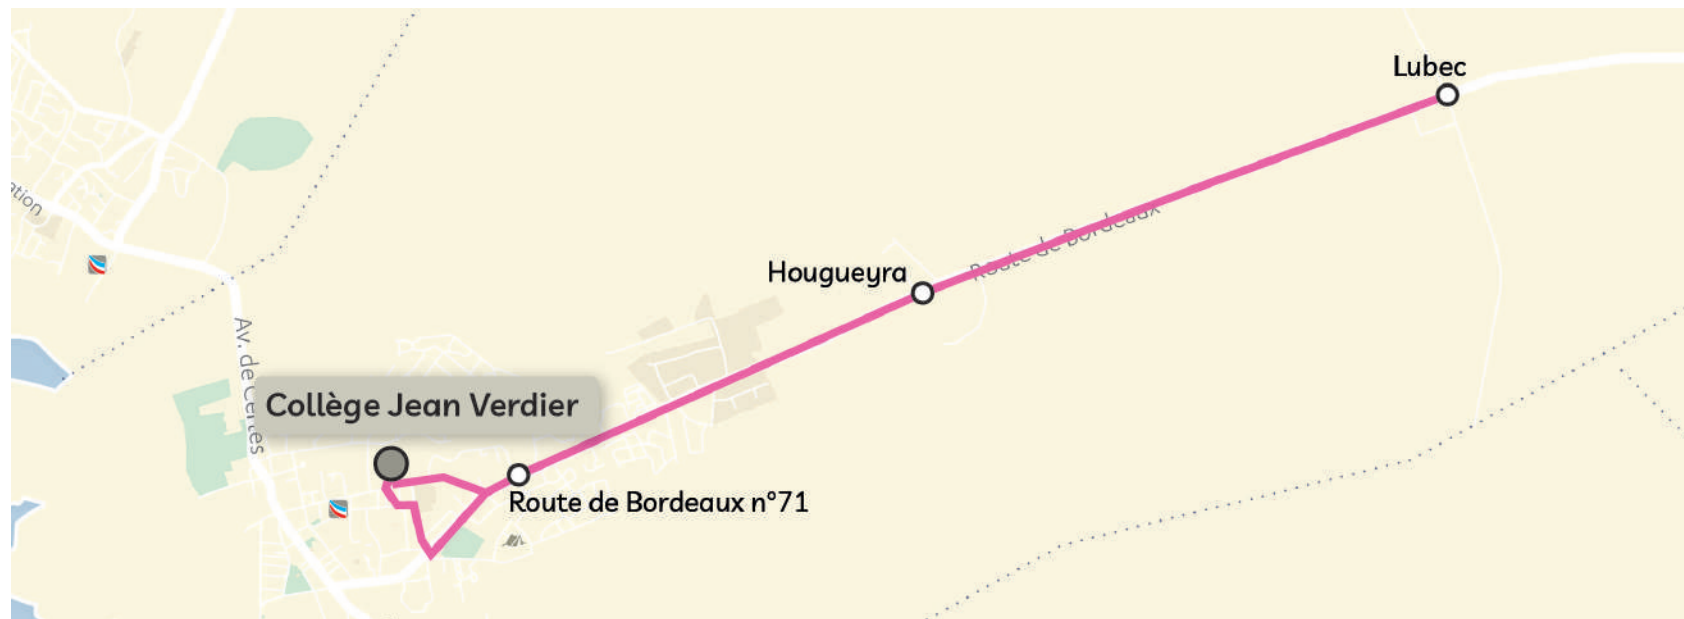

Matin

Commune	Nom arrêt	LMJV
AUDENGE	Lubec	8h10
	Hougueyra	8h15
	RPA	8h19
	Rte de bordeaux n°71	8h21
AUDENGE	Écoles d'Audenge	8h25

Midi et Soir

Commune	Nom arrêt	LMJV
AUDENGE	Écoles d'Audenge	16h35
AUDENGE	RPA	16h40
	Lubec	16h50
	Hougueyra	16h55
	Rte de bordeaux n°71	16h58