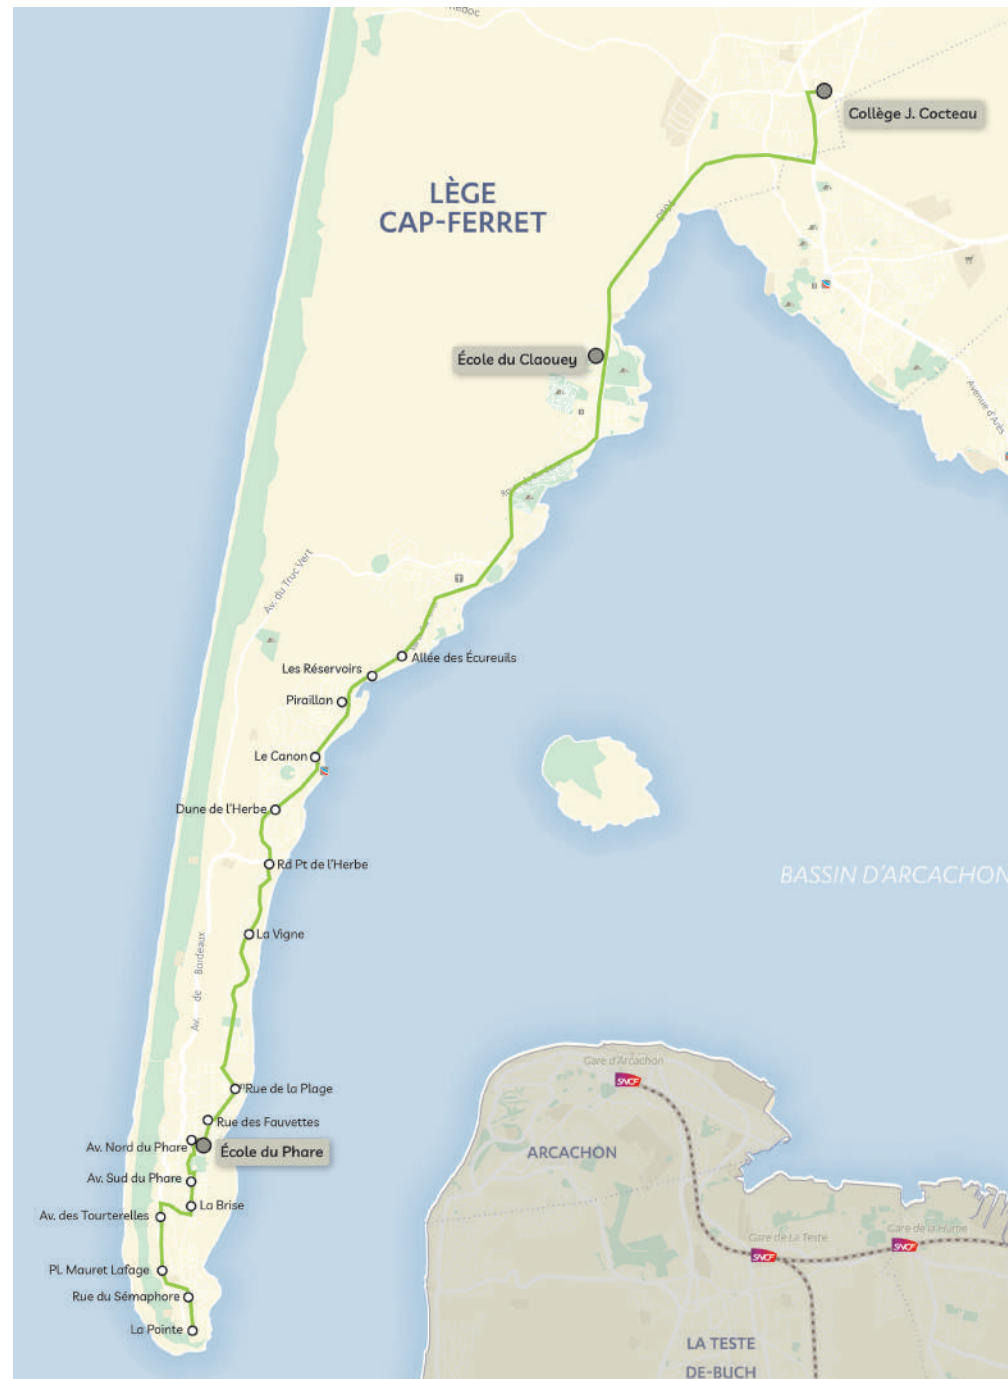

Collège de Lège-Cap-Ferret