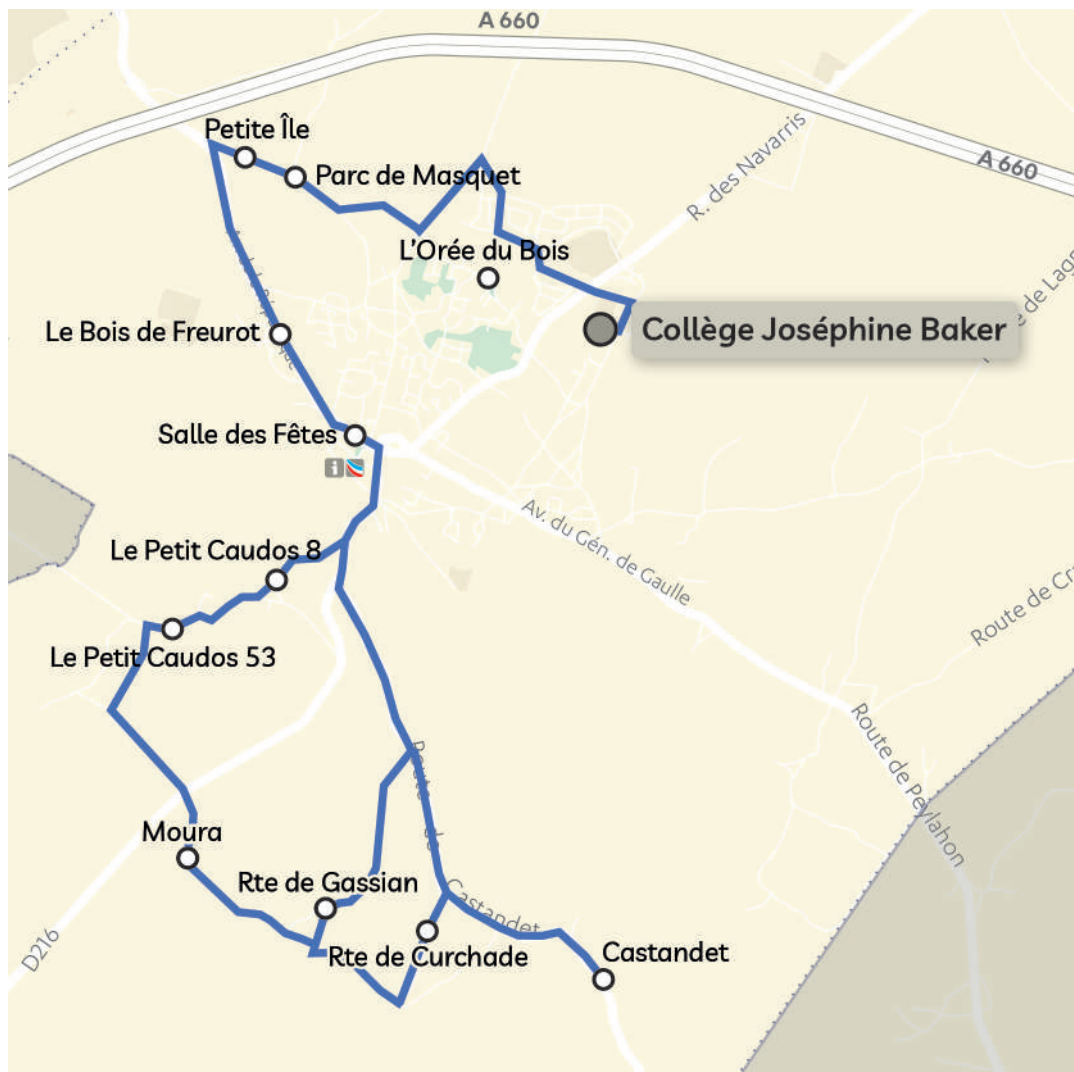

Les horaires sont donnés pour des conditions normales de circulation.

Matin

Commune	Nom arrêt	LàV
MIOS	Crastalis N°25	7h45
	Route De Craque N°32	7h51
	Route De Craque N°15	7h53
	Réganeau	7h55
	Caze 1	7h57
	Caze 2	7h59
	Braou	8h01
	Mios- Lillet	8h03
	Saye 2	8h05
	Saye 1	8h07
	Route De Hobre 1	8h09
	Route De Hobre 2	8h11
	MIOS	Collège Joséphine Baker

Matin

Commune	Nom arrêt	LàV
MIOS	Route De Gassian	7h50
	Castandet	7h52
	Route De Curchade	7h54
	Moura	7h58
	Petit Caudos N°53	8h00
	Petit Caudos N°22 Ter	8h04
	Petit Caudos N°8	8h06
	Le Bois De Freurot	8h08
	Petite île	8h10
	Parc De Masquet	8h12
MIOS	Collège Joséphine Baker	8h20