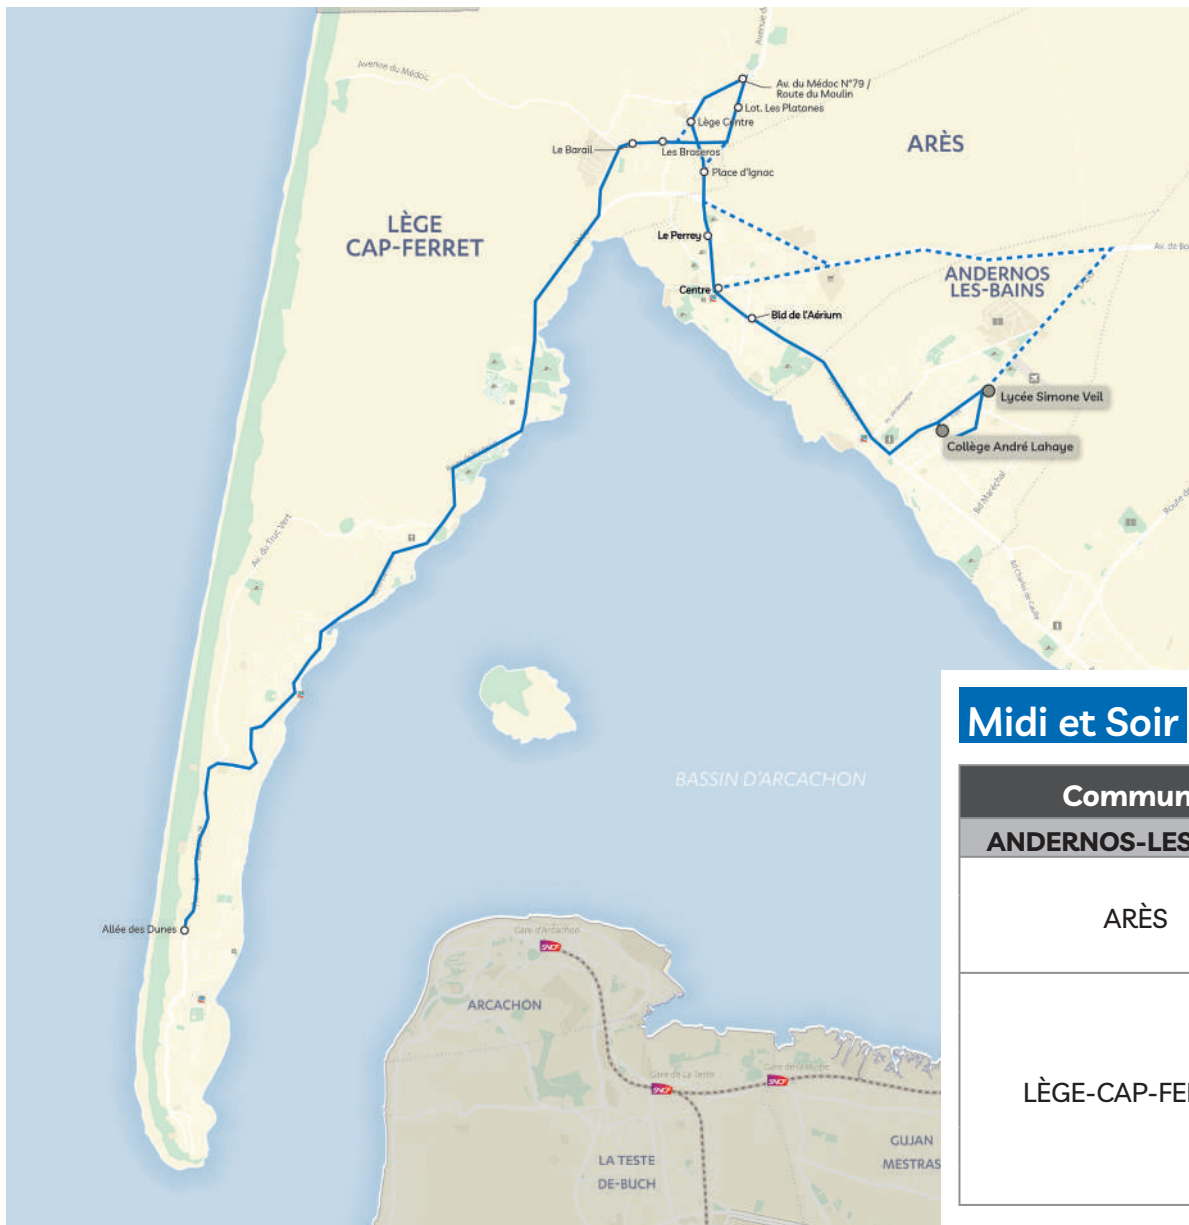

Collège et Lycée d'Andernos-les-Bains

Matin

Commune	Nom arrêt	LàV
LÈGE-CAP-FERRET	La Pointe	6h40
	Rue Du Sémaphore	6h42
	Pl. Mauret Lafage	6h43
	Av. Des Tourterelles	6h45
	La Brise	6h47
	Av. Sud Du Phare	6h48
	Av. Nord Du Phare	6h50
	Rue Des Fauvettes	6h52
	Rue De La Plage	6h54
	Av. De L'océan	6h56
	Allée Des Dunes	6h58
	R.p. De L'herbe	7h02
	Dune De L'herbe	7h04
	Le Canon	7h06
	Piraillan	7h08
	Les Réservoirs	7h10
	Allée Des Écureuils	7h11
	Le Grand Piquey	7h12
	Le Petit Piquey	7h14
	Les Jacquets	7h16
	Le Four	7h17
	Lede Des Oies	7h21
	Claouey	7h22
	Jane De Boy	7h24
	La Pignada	7h25
	Braseros	7h30
ANDERNOS-LES-BAINS	Lycée Simone Veil	7h45
	Collège André Lahaye	7h50

Midi et Soir

Commune	Nom arrêt	Mercredi	LMJV	LMJ
ANDERNOS-LES-BAINS	Collège André Lahaye	12h10	17h10	I
	Lycée Simone Veil	12h20	17h20	18h10
LÈGE-CAP-FERRET	Braseros	12h35	17h35	I
	La Pignada	12h40	17h40	18h30
	Jane De Boy	12h41	17h41	18h31
	Claouey	12h43	17h43	18h33
	Lede Des Oies	12h44	17h44	18h34
	Le Four	12h47	17h47	18h35
	Les Jacquets	12h49	17h49	18h37
	Le Petit Piquey	12h51	17h51	18h40
	Le Grand Piquey	12h53	17h53	18h42
	Allée Des Écureuils	12h54	17h54	18h43
	Les Réservoirs	12h55	17h55	18h44
	Piraillan	12h57	17h57	18h46
	Le Canon	12h59	17h59	18h48
	Dune De L'herbe	13h01	18h01	18h50
	R.p. De L'herbe	13h05	18h05	18h53
	Allée Des Dunes	13h07	18h07	18h54
	Av. De L'océan	13h09	18h09	18h56
	Rue De La Plage	13h11	18h11	18h58
	Rue Des Fauvettes	13h13	18h13	19h00
	Rue Des Mouettes	13h15	18h15	19h02
	Av. Sud Du Phare	13h17	18h17	19h04
	La Brise	13h18	18h18	19h05
	Av. Des Tourterelles	13h20	18h20	19h07
	Pl. Mauret Lafage	13h22	18h22	19h09
	La Pointe	13h24	18h24	19h11
	Rue Du Sémaphore	13h26	18h26	19h13

Matin

Commune	Nom arrêt	LàV
LÈGE-CAP-FERRET	Le Barail	7h15
	Lot. Les platanes	7h17
	Av. Du Médoc n°79	7h19
	Centre	7h21
	Place d'ignac	7h23
ARÈS	Le Perrey	7h26
ANDERNOS-LES-BAINS	Lycée Simone Veil	7h40
	Collège André Lahaye	7h50